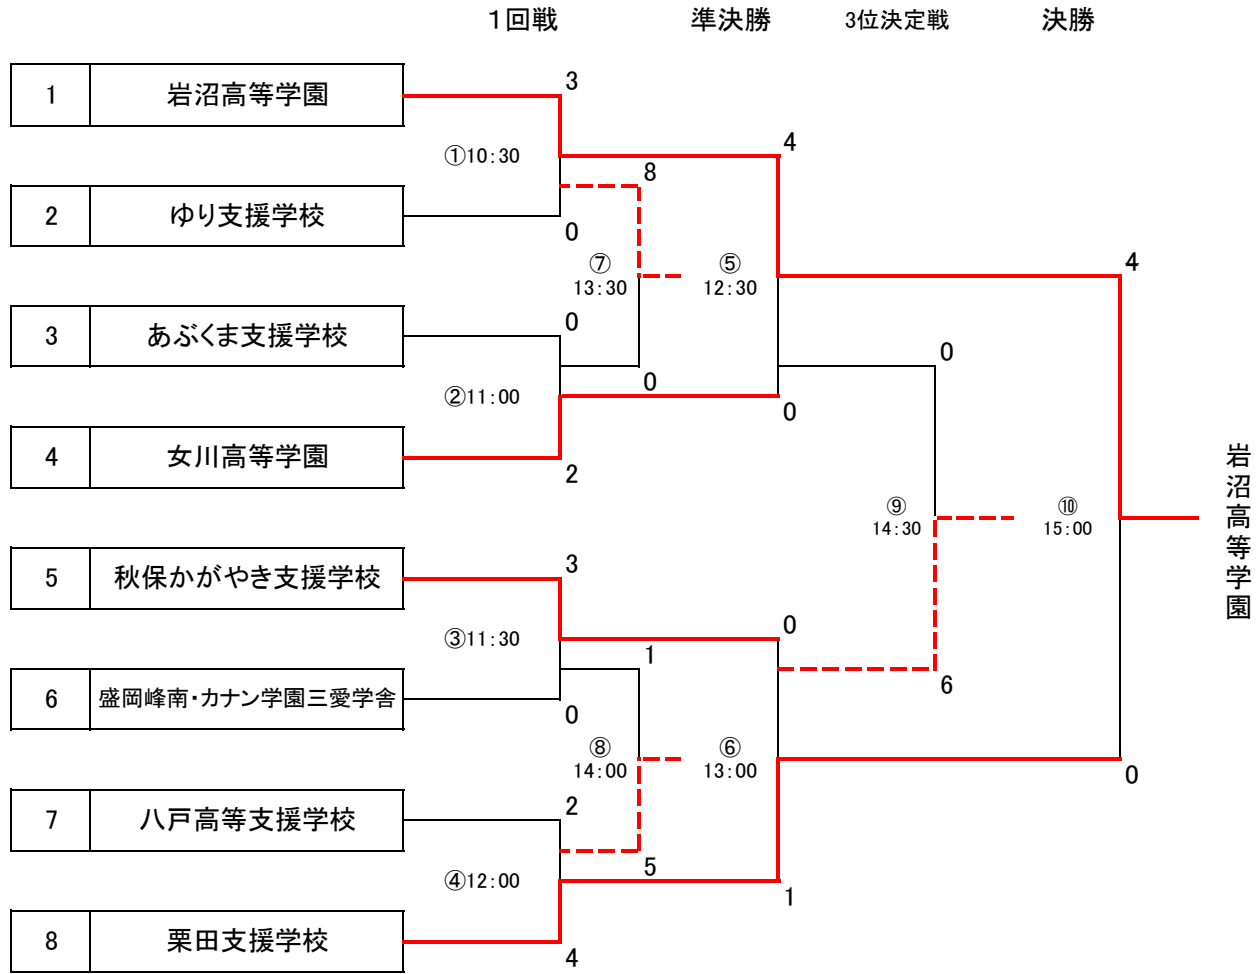

# 第4回全国特別支援学校フットサル大会東北大会 組合せ・スケジュール

日程/2025年8月1日(金)  
会場/仙台市青葉体育館

### タイムスケジュール

	10:00	開会式		
NO.1	10:30	岩沼高等学園	1回戦	ゆり支援学校
NO.2	11:00	あぶくま支援学校	1回戦	女川高等学園
NO.3	11:30	秋保かがやき支援学校	1回戦	盛岡峰南・カナン学園三愛学舎
NO.4	12:00	八戸高等支援学校	1回戦	栗田支援学校
NO.5	12:30	岩沼高等学園	準決勝	女川高等学園
NO.6	13:00	秋保かがやき支援学校	準決勝	栗田支援学校
NO.7	13:30	ゆり支援学校	5位決定戦	あぶくま支援学校
NO.8	14:00	盛岡峰南・カナン学園三愛学舎	5位決定戦	八戸高等支援学校
NO.9	14:30	女川高等学園	3位決定戦	秋保かがやき支援学校
NO.10	15:00	岩沼高等学園	決勝	栗田支援学校
	15:30	表彰式・閉会式		