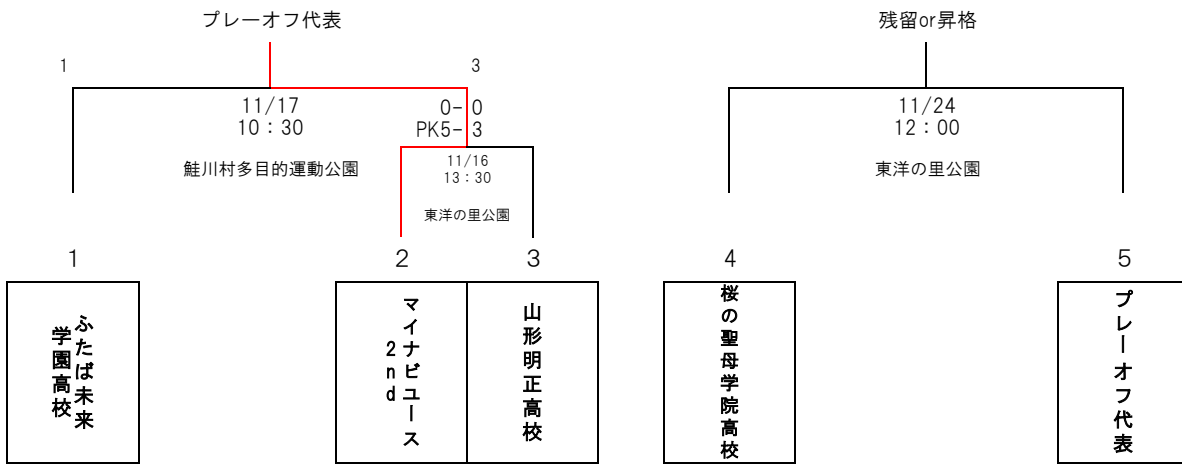

東北女子リーグ2部プレーオフ及び入替え戦

東北U-15女子リーグ1部入替え戦