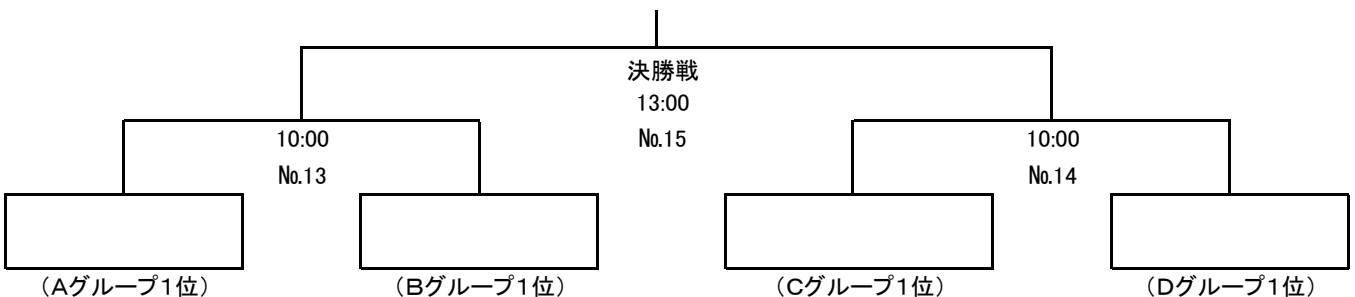

THFA第31回東北女子フットサル選手権大会兼JFA第21回全日本女子フットサル選手権大会東北大会・組合せ

期日:2024年11月23日(土)~24日(日)/会場:加美町陶芸の里スポーツ公園総合体育館

《1次ラウンド》11月23日(土) (15-5-15)

OAグループ

	A1(青森第1/前年優勝) ナカスポ	A2(山形第2) Craque JFC	A3(秋田第2) VICTINA	勝点	得点	失点	差	順位
A1(青森第1/前年優勝) ナカスポ								
A2(山形第2) Craque JFC								
A3(秋田第2) VICTINA								

OBグループ

	B1(福島第1) FC BLOOM福島	B2(宮城第1) Fun Lady's Football Club	B3(岩手第2) 奥州ユナイテッドFCマーメイド	勝点	得点	失点	差	順位
B1(福島第1) FC BLOOM福島								
B2(宮城第1) Fun Lady's Football Club								
B3(岩手第2) 奥州ユナイテッドFCマーメイド								

OCグループ

	C1(青森第2) ボン サジェス	C2(山形第1) レガーレ酒田	C3(宮城第3) solufaction.FC	勝点	得点	失点	差	順位
C1(青森第2) ボン サジェス								
C2(山形第1) レガーレ酒田								
C3(宮城第3) solufaction.FC								

ODグループ

	D1(岩手第1) FCゼブラレディース岩手	D2(秋田第1) Trionfale	D3(宮城第2) Meu Shoji	勝点	得点	失点	差	順位
D1(岩手第1) FCゼブラレディース岩手								
D2(秋田第1) Trionfale								
D3(宮城第2) Meu Shoji								

試合時間	マッチ No.	Aコート	マッチ No.	Bコート
10:30	1	(A1) ナカスポ VS (A2) Craque JFC	2	(C1) ボン サジェス VS (C2) レガーレ酒田
12:00	3	(B1) FC BLOOM福島 VS (B2) Fun Lady's Football Club	4	(D1) FCゼブラレディース岩手 VS (D2) Trionfale
13:30	5	(A2) Craque JFC VS (A3) VICTINA	6	(C2) レガーレ酒田 VS (C3) solufaction.FC
15:00	7	(B2) Fun Lady's Football Club VS (B3) 奥州ユナイテッドFCマーメイド	8	(D2) Trionfale VS (D3) Meu Shoji
16:30	9	(A1) ナカスポ VS (A3) VICTINA	10	(C1) ボン サジェス VS (C3) solufaction.FC
18:00	11	(B1) FC BLOOM福島 VS (B3) 奥州ユナイテッドFCマーメイド	12	(D1) FCゼブラレディース岩手 VS (D3) Meu Shoji

《決勝ラウンド》11月24日(日) (15-10-15)

※優勝及び準優勝チームは、2025年2月28日(金)~3月2日(日)、北海道/よつ葉アリーナ十勝で行われる全国大会出場