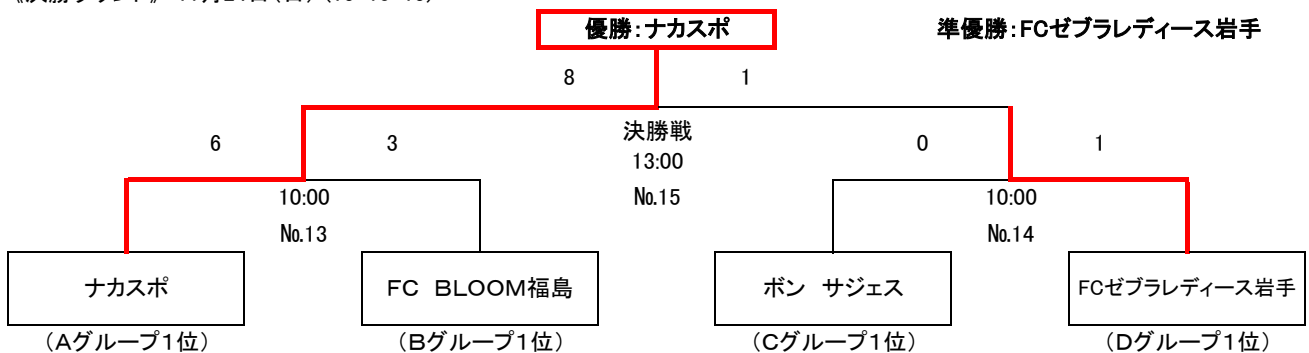

《1次ラウンド》11月23日(土) (15-5-15)

OAグループ

	A1(青森第1/前年優勝) ナカスポ	A2(山形第2) Craque JFC	A3(秋田第2) VICTINA	勝点	得点	失点	差	順位
A1(青森第1/前年優勝) ナカスポ		○ 15 - 1	○ 4 - 1	6	19	2	17	1
A2(山形第2) Craque JFC	● 1 - 15		● 3 - 8	0	4	23	-19	3
A3(秋田第2) VICTINA	● 1 - 4	○ 8 - 3		3	9	7	2	2

OBグループ

	B1(福島第1) FC BLOOM福島	B2(宮城第1) Fun Lady's Football Club	B3(岩手第2) 奥州ユナイテッドFCマーメイド	勝点	得点	失点	差	順位
B1(福島第1) FC BLOOM福島		○ 2 - 1	○ 3 - 1	6	5	2	3	1
B2(宮城第1) Fun Lady's Football Club	● 1 - 2		○ 3 - 1	3	4	3	1	2
B3(岩手第2) 奥州ユナイテッドFCマーメイド	● 1 - 3	● 1 - 3		0	2	6	-4	3

OCグループ

	C1(青森第2) ボン サジェス	C2(山形第1) レガール酒田	C3(宮城第3) solufaction.FC	勝点	得点	失点	差	順位
C1(青森第2) ボン サジェス		○ 5 - 2	○ 16 - 0	6	21	2	19	1
C2(山形第1) レガール酒田	● 2 - 5		○ 10 - 2	3	12	7	5	2
C3(宮城第3) solufaction.FC	○ 0 - 16	● 2 - 10		3	2	26	-24	3

ODグループ

	D1(岩手第1) FCゼブラレディース岩手	D2(秋田第1) Trionfale	D3(宮城第2) Meu Shoji	勝点	得点	失点	差	順位
D1(岩手第1) FCゼブラレディース岩手		○ 5 - 1	○ 3 - 2	6	8	3	5	1
D2(秋田第1) Trionfale	● 1 - 5		● 2 - 7	0	3	12	-9	3
D3(宮城第2) Meu Shoji	● 2 - 3	○ 7 - 2		3	9	5	4	2

試合時間	マッチ No.	Aコート		マッチ No.	Bコート	
10:30	1	(A1) ナカスポ	VS (A2) Craque JFC	2	(C1) ボン サジェス	VS (C2) レガール酒田
12:00	3	(B1) FC BLOOM福島	VS (B2) Fun Lady's Football Club	4	(D1) FCゼブラレディース岩手	VS (D2) Trionfale
13:30	5	(A2) Craque JFC	VS (A3) VICTINA	6	(C2) レガール酒田	VS (C3) solufaction.FC
15:00	7	(B2) Fun Lady's Football Club	VS (B3) 奥州ユナイテッドFCマーメイド	8	(D2) Trionfale	VS (D3) Meu Shoji
16:30	9	(A1) ナカスポ	VS (A3) VICTINA	10	(C1) ボン サジェス	VS (C3) solufaction.FC
18:00	11	(B1) FC BLOOM福島	VS (B3) 奥州ユナイテッドFCマーメイド	12	(D1) FCゼブラレディース岩手	VS (D3) Meu Shoji

《決勝ラウンド》11月24日(日) (15-10-15)

※優勝及び準優勝チームは、2025年2月28日(金)~3月2日(日)、北海道/よつ葉アリーナ十勝で行われる全国大会出場