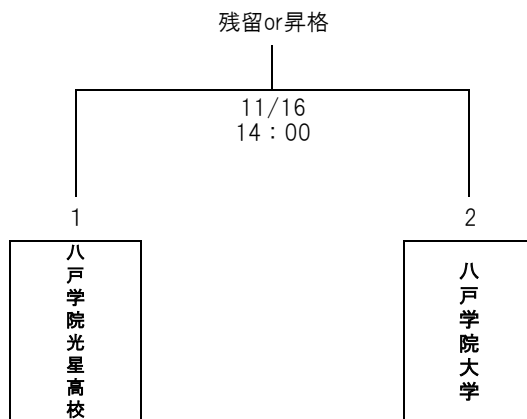

東北女子リーグ1部入替え戦

東北女子リーグ2部プレーオフ及び入替え戦

東北U-15女子リーグ1部入替え戦