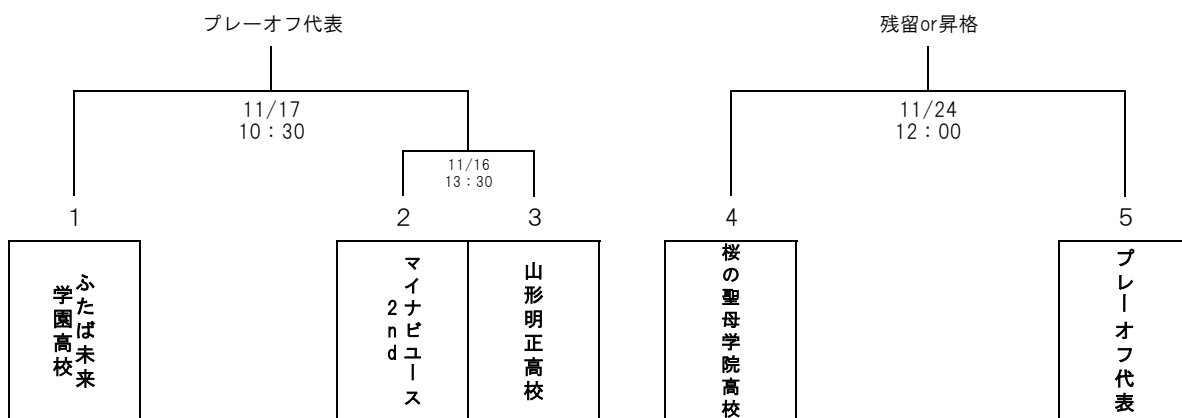

東北女子リーグ1部入替え戦

東北女子リーグ2部プレーオフ及び入替え戦

東北U-15女子リーグ1部入替え戦