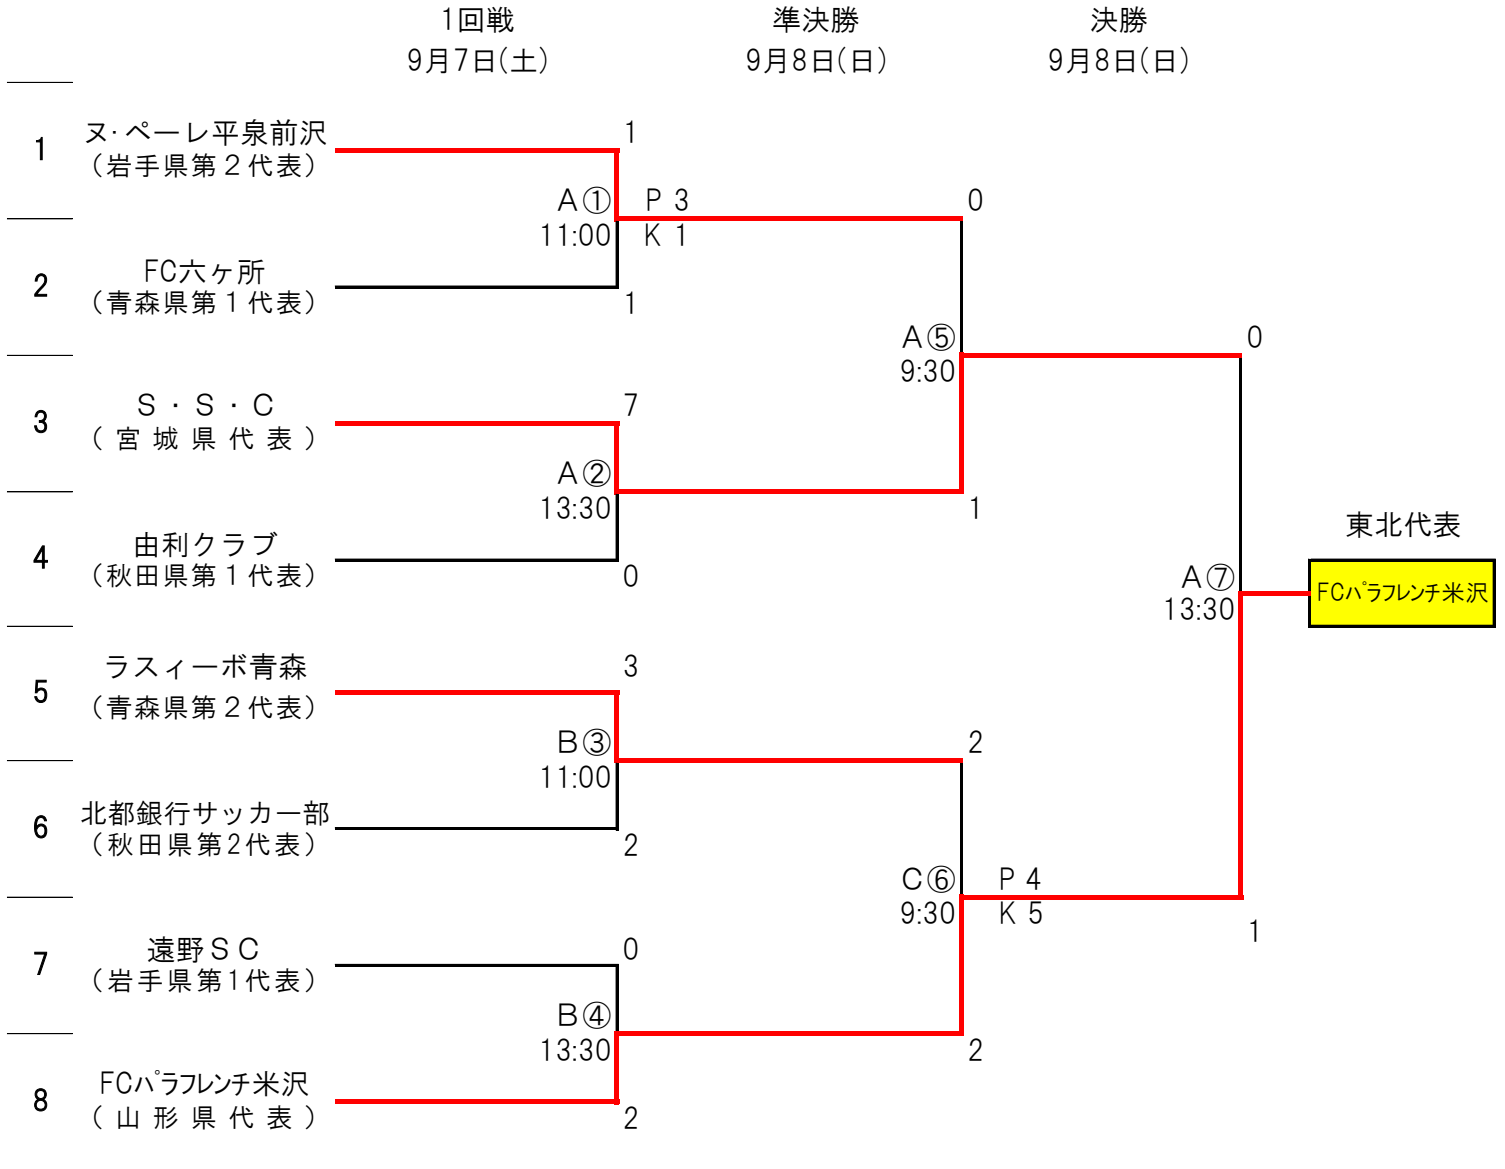

第31回全国クラブチームサッカー選手権大会 東北予選会 結果

【会場】 A：八戸東運動公園陸上競技場 B：南郷陸上競技場、C：多賀多目の人工芝球技場

【期日】 2024年9月7日（土）～9月8日（日）

回戦	会場	時間	対戦カード		試合結果	前半	後半
①	A	11:00	ヌ・ペーレ平泉前沢	VS	FC六ヶ所	1 - 1 PK 3-1	(1 - 0) (0 - 1)
②	A	13:30	S・S・C	VS	由利クラブ	7 - 0	(3 - 0) (4 - 0)
③	B	11:00	ラスィーボ青森	VS	北都銀行サッカー部	3 - 2	(1 - 1) (2 - 1)
④	B	13:30	遠野S C	VS	FCパラフレンチ米沢	0 - 2	(0 - 1) (0 - 1)
⑤	準決勝	A	ヌ・ペーレ平泉前沢	VS	S・S・C	0 - 1	(0 - 0) (0 - 1)
⑥	準決勝	C	ラスィーボ青森	VS	FCパラフレンチ米沢	2 - 2 PK 4-5	(2 - 0) (0 - 2)
⑦	決勝	A	S・S・C	VS	FCパラフレンチ米沢	0 - 1	(0 - 0) (0 - 1)