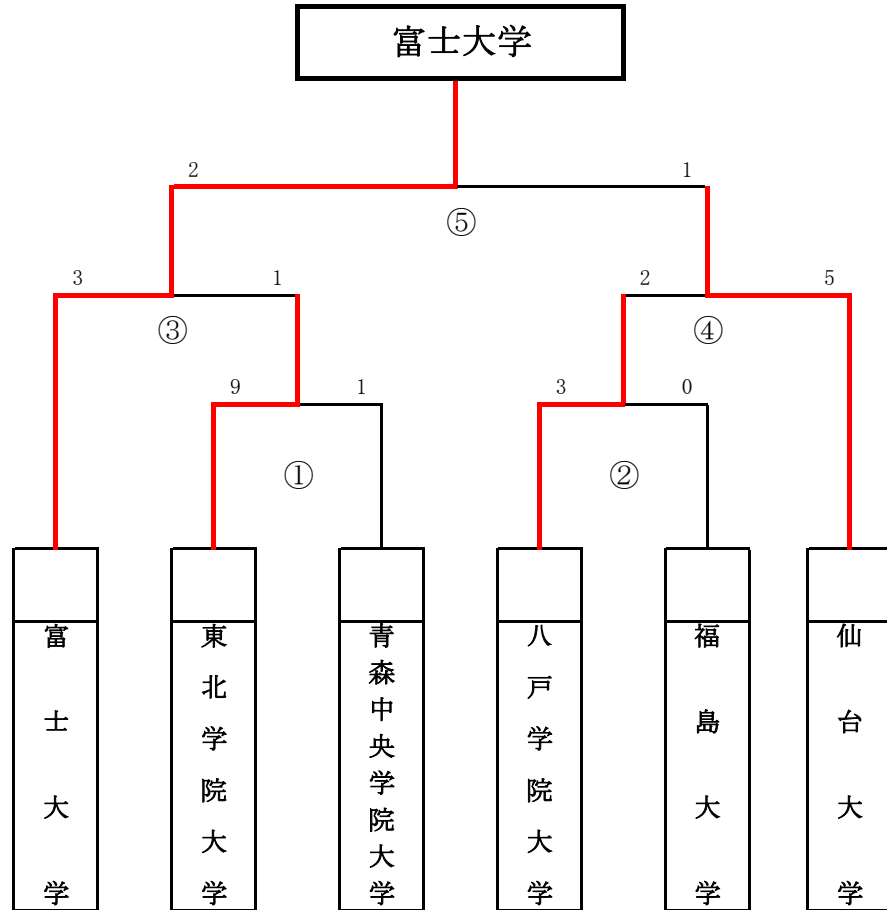

第75回東北地区大学総体サッカー競技

開催日	マッチNo	試合会場
6月24日	①②	健康広場
6月25日	③④	ASPスタジアム
6月26日	⑤	ASPスタジアム

マッチNo	開催日	会場	キックオフ	対戦カード			試合結果	前半	後半
					VS				
①	6月24日	健康広場	11:00	東北学院大学	VS	青森中央学院大学	9 - 1	5 - 0	4 - 1
②	6月24日	健康広場	13:30	八戸学院大学	VS	福島大学	3 - 0	2 - 0	1 - 0
							試合結果	前半	後半
③	6月25日	ASP	10:30	富士大学	VS	東北学院大学	3 - 1	0 - 1	3 - 0
④	6月25日	ASP	13:30	八戸学院大学	VS	仙台大学	2 - 5	1 - 3	1 - 2
							試合結果	前半	後半
決勝	6月26日	ASP	10:00	富士大学	VS	仙台大学	2 - 1	1 - 1	1 - 0