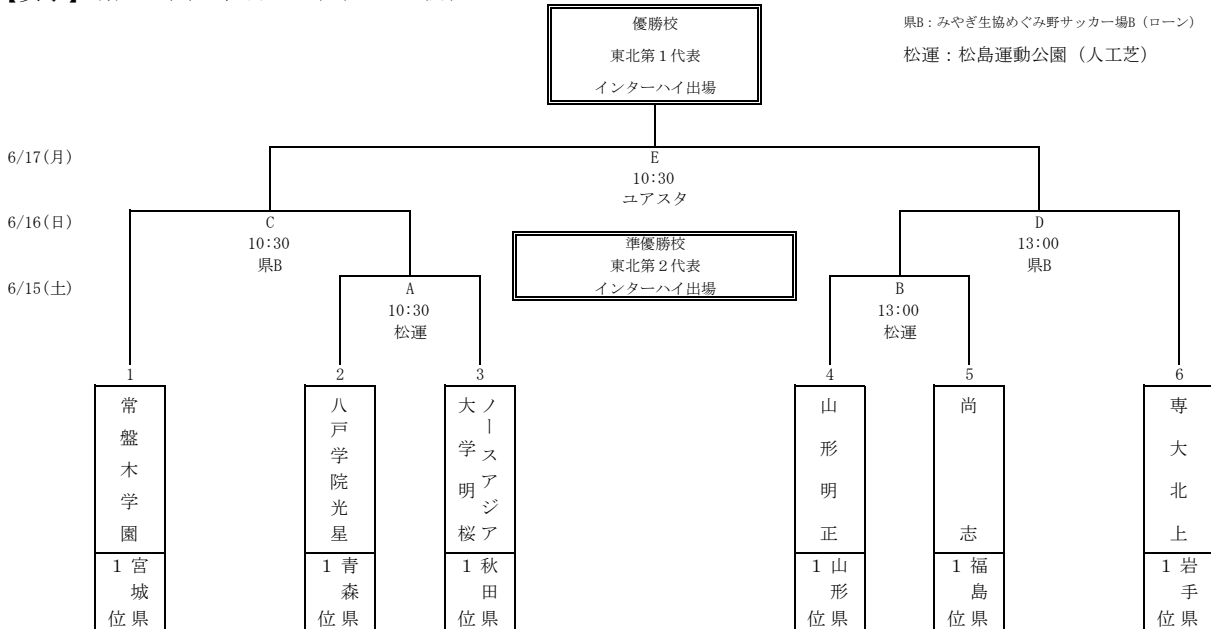

# 第66回東北高等学校サッカー選手権大会兼河北新報旗争奪サッカー選手権大会

【男子】 期日：令和6年6月14日(金)～17日(月)

会場：ユアスタ；ユアテックスタジアム仙台（ローン）

県A：みやぎ生協めぐみ野サッカー場A（ローン）

県B：みやぎ生協めぐみ野サッカー場B（ローン）

松F①：松島フットボールセンター ピッチ1（人工芝）

松F②：松島フットボールセンター ピッチ2（人工芝）

## 第66回東北高等学校サッカー選手権大会 兼 令和6年度全国高等学校総合体育大会サッカー競技東北地域予選

【女子】 期日：令和6年6月15日(土)～17日(月)

会場：ユアスタ；ユアテックスタジアム仙台（ローン）

県B：みやぎ生協めぐみ野サッカー場B（ローン）

松運：松島運動公園（人工芝）

期日	開始時間	試合会場					
		ユアテック スタジアム仙台	みやぎ生協めぐみ野 サッカー場A	みやぎ生協めぐみ野 サッカー場B	松島フットボールセンター ピッチ1	松島フットボールセンター ピッチ2	松島運動公園
6/14(金)	10:30		1	4	2	3	
	13:00		8	5	7	6	
6/15(土)	10:30		9	10			A
	13:00		12	11			B
6/16(日)	10:30		13	C			
	13:00		14	D			
6/17(月)	10:30	E					
	13:00	15					