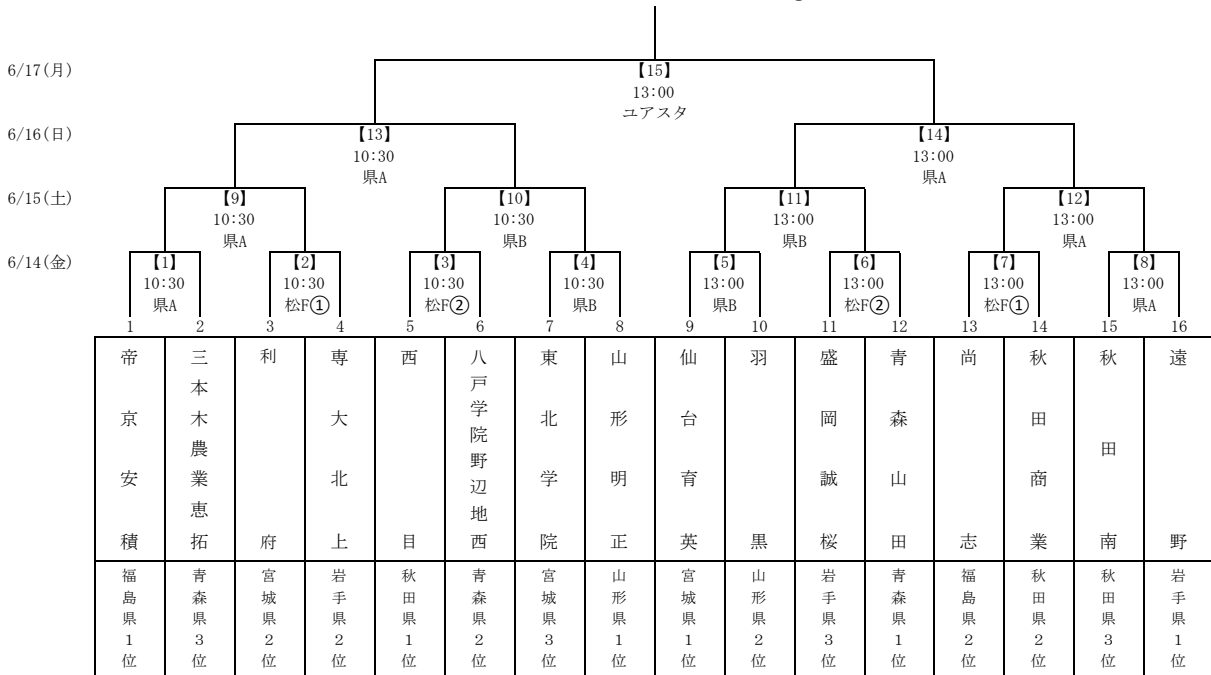

# 第66回東北高等学校サッカー選手権大会兼河北新報旗争奪サッカー選手権大会

【男子】 期日：令和6年6月14日(金)～17日(月)

会場：ユアスタ；ユアテックスタジアム仙台（ローン）

県A：みやぎ生協めぐみ野サッカー場A（ローン）

県B：みやぎ生協めぐみ野サッカー場B（ローン）

松F①：松島フットボールセンター ピッチ1（人工芝）

松F②：松島フットボールセンター ピッチ2（人工芝）

## 第66回東北高等学校サッカー選手権大会 兼 令和6年度全国高等学校総合体育大会サッカー競技東北地域予選

【女子】 期日：令和6年6月15日(土)～17日(月)

会場：ユアスタ；ユアテックスタジアム仙台（ローン）

県B：みやぎ生協めぐみ野サッカー場B（ローン）

松運：松島運動公園（人工芝）

期日	開始時間	試合会場					
		ユアテック スタジアム仙台	みやぎ生協めぐみ野 サッカー場A	みやぎ生協めぐみ野 サッカー場B	松島フットボールセンター ピッチ1	松島フットボールセンター ピッチ2	松島運動公園
6/14(金)	10:30		1	4	2	3	
	13:00		8	5	7	6	
6/15(土)	10:30		9	10			A
	13:00		12	11			B
6/16(日)	10:30		13	C			
	13:00		14	D			
6/17(月)	10:30	E					
	13:00	15					