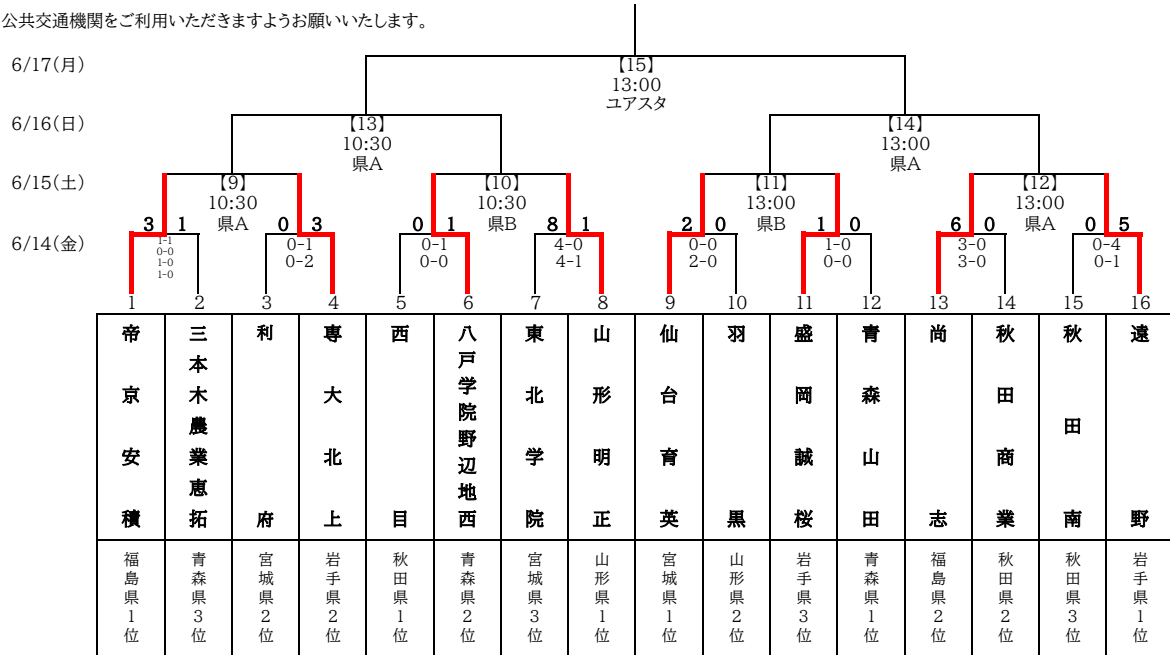

第66回東北高等学校サッカー選手権大会兼河北新報旗争奪サッカー選手権大会

【男子】 期日:令和6年6月14日(金)~17日(月)

会場: ユアスタ:ユアテックスタジアム仙台(ローン)

県A:みやぎ生協めぐみ野サッカー場A(ローン)

県B:みやぎ生協めぐみ野サッカー場B(ローン)

松F①:松島フットボールセンター ピッチ1(人工芝)

松F②:松島フットボールセンター ピッチ2(人工芝)

【決勝戦の観戦について】

決勝戦も一般観戦は無料です。駐車場はご利用いただけませんので、公共交通機関をご利用いただきますようお願いいたします。

第66回東北高等学校サッカー選手権大会 兼 令和6年度全国高等学校総合体育大会サッカー競技東北地域予選

【女子】 期日:令和6年6月15日(土)~17日(月)

会場: ユアスタ:ユアテックスタジアム仙台(ローン)

県B:みやぎ生協めぐみ野サッカー場B(ローン)

松運:松島運動公園(人工芝)

期日	開始時間	試合会場					
		ユアテックスタジアム仙台	みやぎ生協めぐみ野サッカー場A	みやぎ生協めぐみ野サッカー場B	松島フットボールセンターピッチ1	松島フットボールセンターピッチ2	松島運動公園
6/14(金)	10:30		1	4	2	3	
	13:00		8	5	7	6	
6/15(土)	10:30		9	10			A
	13:00		12	11			B
6/16(日)	10:30		13	C			
	13:00		14	D			
6/17(月)	10:30	E					
	13:00	15					