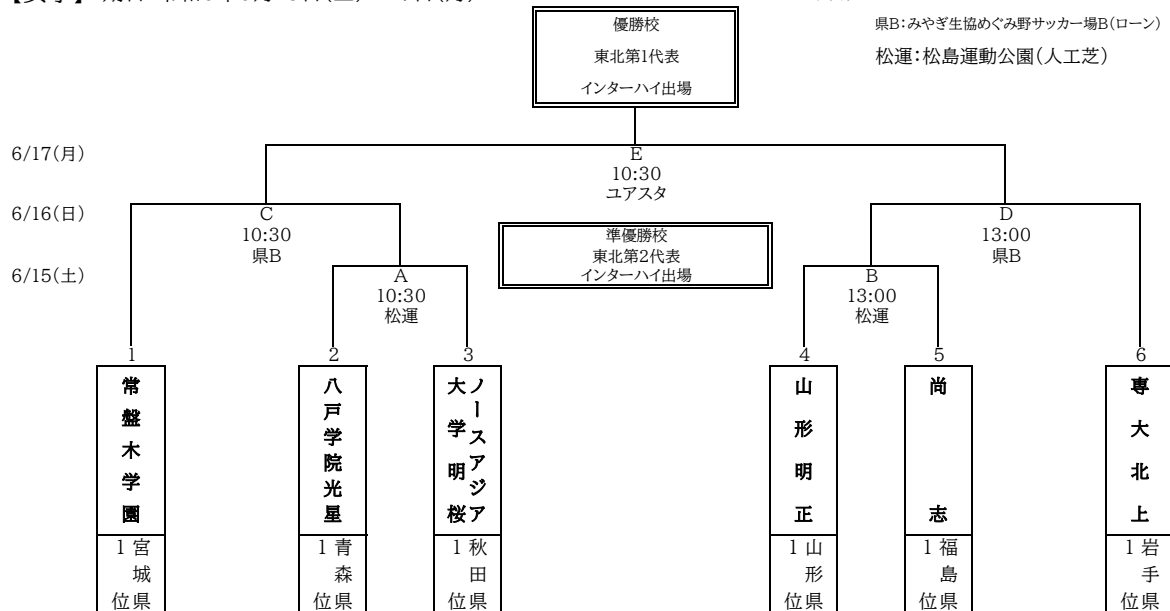

決勝戦も一般観戦は無料です。駐車場はご利用いただけませんので、公共交通機関をご利用いただきますようお願いいたします。

第66回東北高等学校サッカー選手権大会 兼 令和6年度全国高等学校総合体育大会サッカー競技東北地域予選

【女子】 期日:令和6年6月15日(土)~17日(月)

会場: ユアスタ:ユアテックスタジアム仙台(ローン)

県B:みやぎ生協めぐみ野サッカー場B(ローン)

松運:松島運動公園(人工芝)

期日	開始時間	試合会場					
		ユアテックスタジアム仙台	みやぎ生協めぐみ野サッカー場A	みやぎ生協めぐみ野サッカー場B	松島フットボールセンターピッチ1	松島フットボールセンターピッチ2	松島運動公園
6/14(金)	10:30		1	4	2	3	
	13:00		8	5	7	6	
6/15(土)	10:30		9	10			A
	13:00		12	11			B
6/16(日)	10:30		13	C			
	13:00		14	D			
6/17(月)	10:30	E					
	13:00	15					