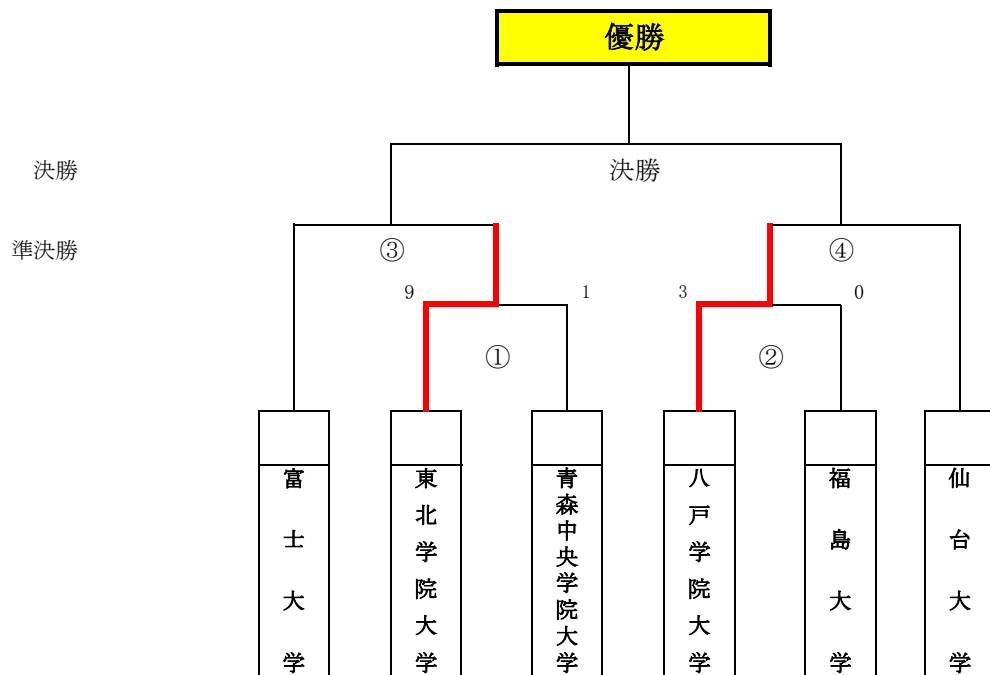

第75回東北地区大学総体サッカー競技

開催日	マッチNo	試合会場
6月24日	①②	健康広場
6月25日	③④	ASPスタジアム
6月26日	⑤	ASPスタジアム

b

マッチNo	開催日	会場	キックオフ	対戦カード		試合結果	前半	後半	PK戦				
					VS								
①	6月24日	健康広場	11:00	東北学院大学	VS	青森中央学院大学	9 - 1	5 - 0	4 - 1	-			
②	6月24日	健康広場	13:30	八戸学院大学	VS	福島大学	3 - 0	2 - 0	1 - 0	-			
							試合結果	前半	後半	延前半	延後半	PK戦	
③	6月25日	ASP	10:30	富士大学	VS	東北学院大学	-	-	-	-	-	-	
④	6月25日	ASP	13:30	八戸学院大学	VS	仙台大学	-	-	-	-	-	-	
							試合結果	前半	後半	延前半	延後半	PK戦	
決勝	6月26日	ASP	10:00		VS		-	-	-	-	-	-	