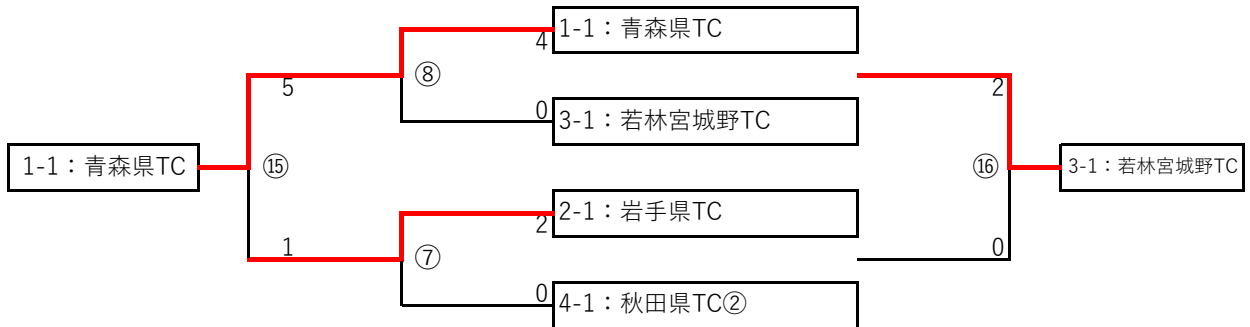

【第2日目】 6/30 (日) : 順位トーナメント

	開始時間	Aピッチ (駐車場側)			審判	Bピッチ			審判				
1	9:30	山形県南TC	2	①	1	中央TC	当該	会津LFC	1	②	1	秋田県TC①	当該
2	10:30	ブラビータ大崎	1	⑤	1	青森県西TC	当該	山形県北TC	4	⑥	2	泉TC	当該
3	11:30	秋田県TC①	3	⑩	2	中央TC	当該	ダイナ福島GFC	0	⑫	0	ファリーズいわき	当該
4	12:30	会津LFC	0	⑨	3	山形県南TC	当該	青森県東TC	3	⑪	0	相双GFC	当該

	開始時間	Cピッチ (9番ピッチ側)			審判	Dピッチ			審判				
1	9:30	相双GFC	2	③	2	ファリーズいわき	当該	青森県東TC	0	④	0	ダイナ福島GFC	当該
2	10:30	秋田県TC②	0	⑦	2	岩手県TC	当該	若林宮城野TC	0	⑧	4	青森県TC	当該
3	11:30	泉TC	3	⑭	0	ブラビータ大崎	当該	若林宮城野TC	2	⑯	0	秋田県TC②	当該
4	12:30	青森県TC	5	⑮	1	岩手県TC	当該	山形県北TC	4	⑬	1	青森県西TC	当該

〔1位グループトーナメント〕