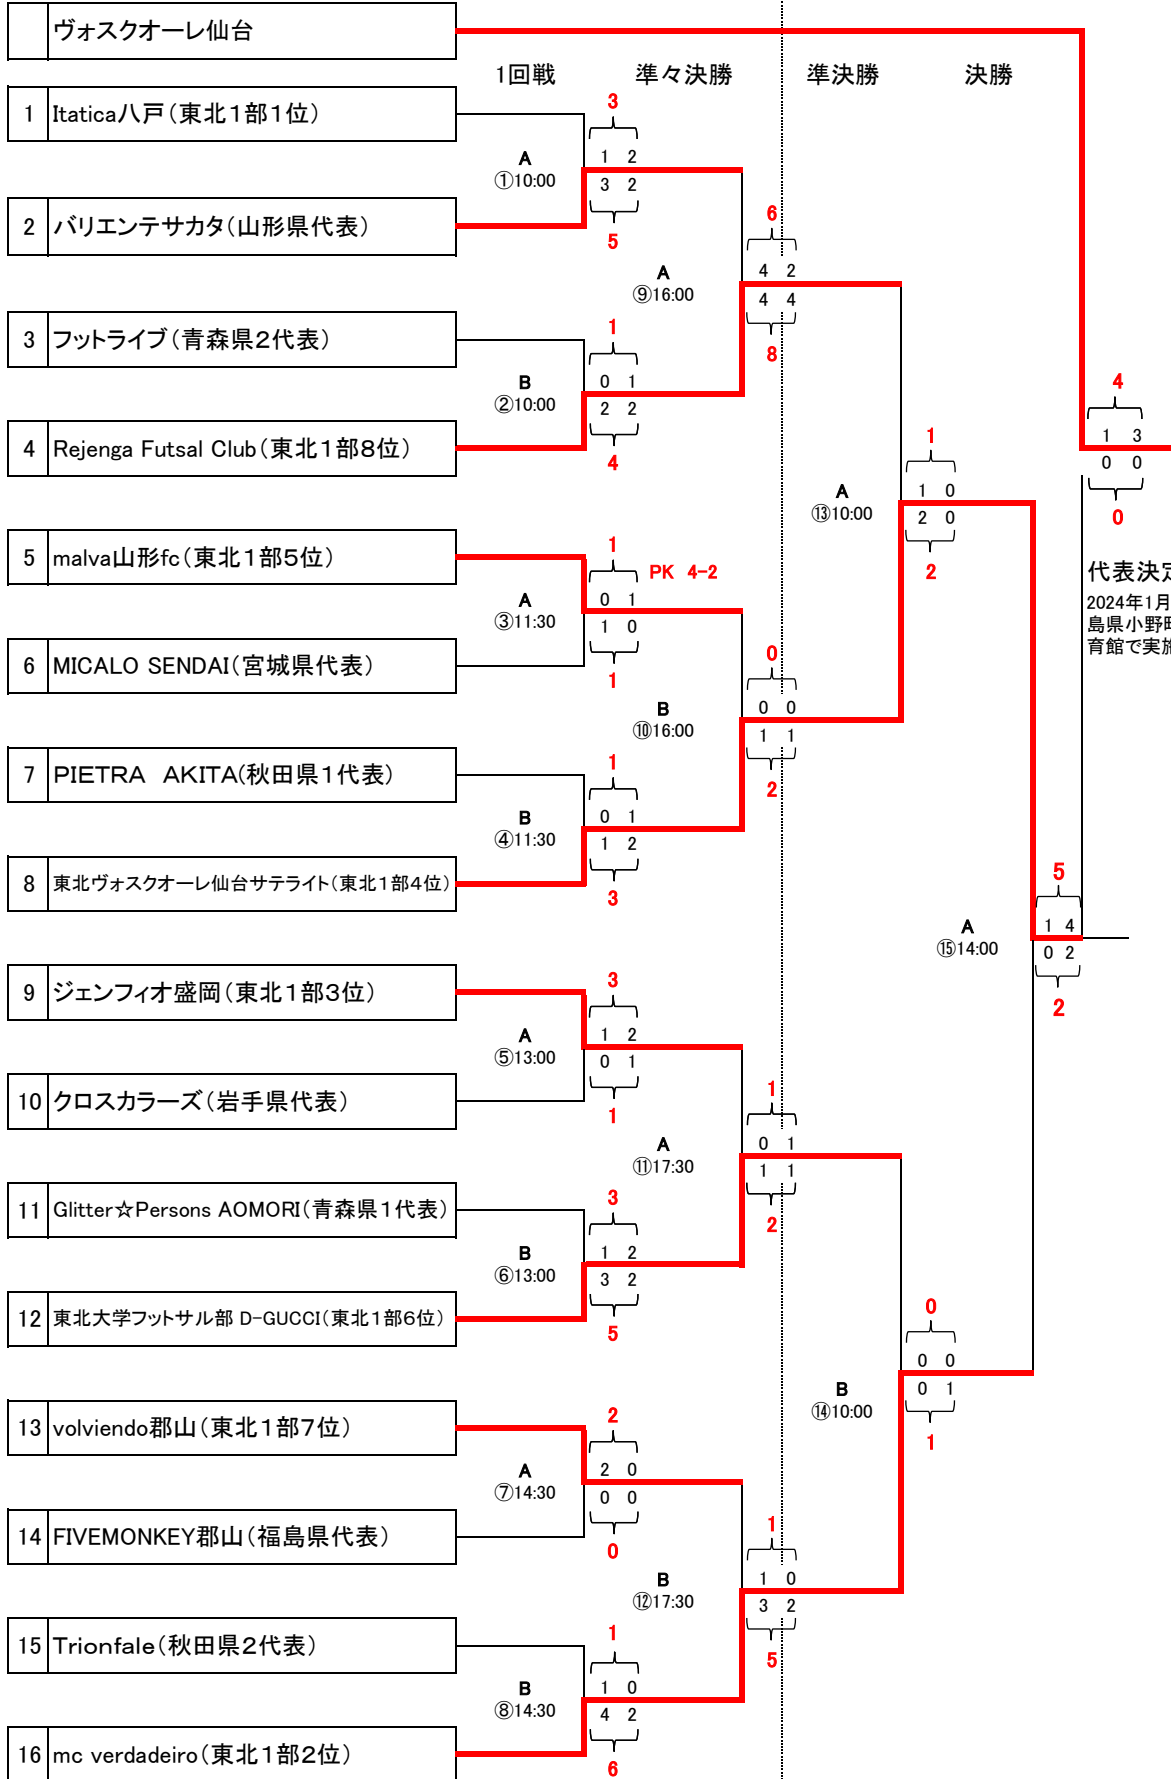

JFA第29回全日本フットサル選手権大会東北大会

《 結果 》

会場/青森市:マエダアリーナ

1日目
12/23(土)

2日目
12/24(日)

※試合時間
①~⑭ 15-8-15
⑮ 20-10-20

東北リーグ1部の順位は、プレーオフ終了時点のものとする。