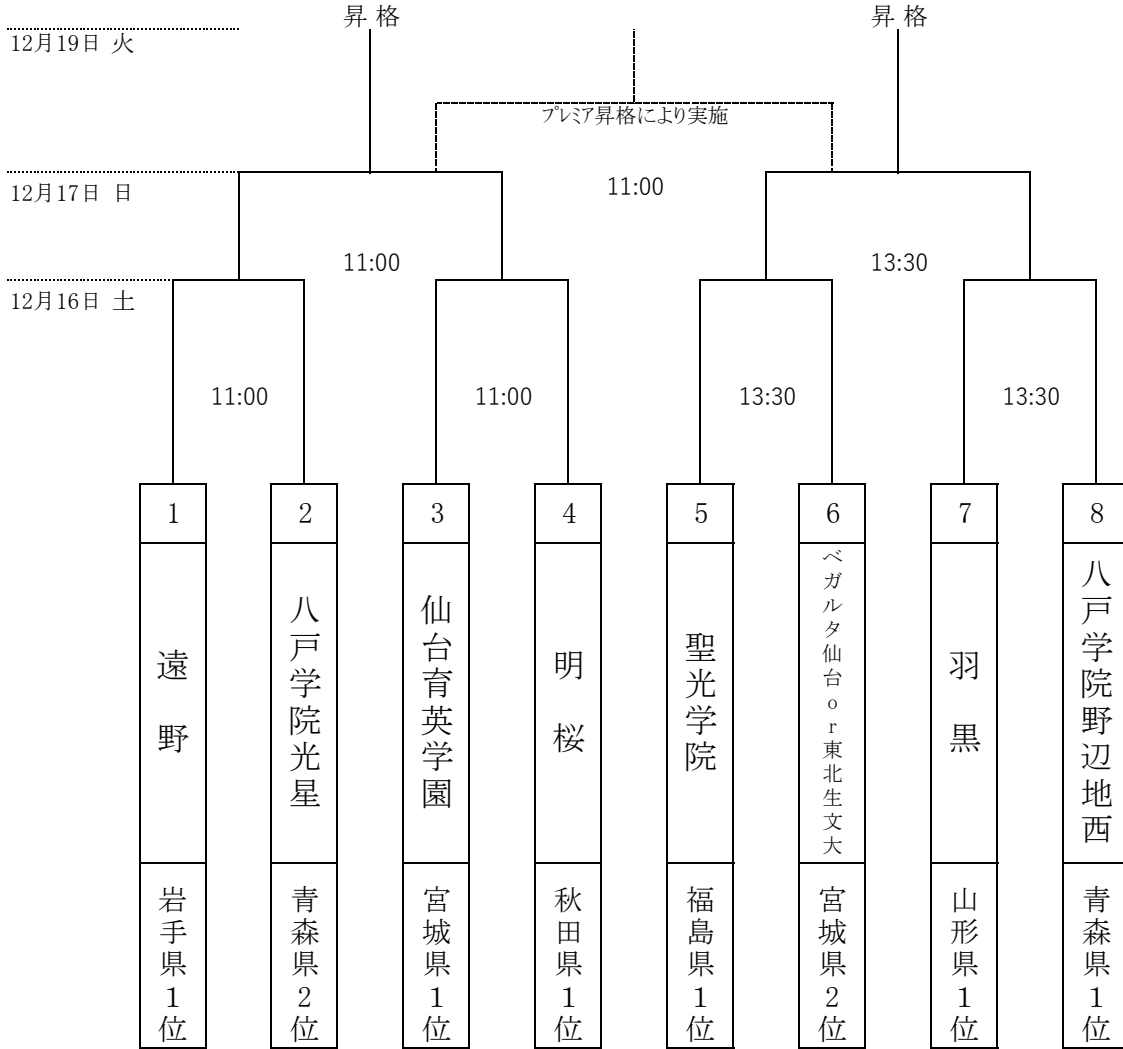

令和5年度 プリンスリーグ東北プレーオフ組合せ

期日：令和5年12月16日(土)～19日(火)

場所：福島県双葉郡楡葉町

J-VILLAGE

☆宮城県第2代表は12月8日～10日に開催されるプレミアプレーオフの結果により最終決定