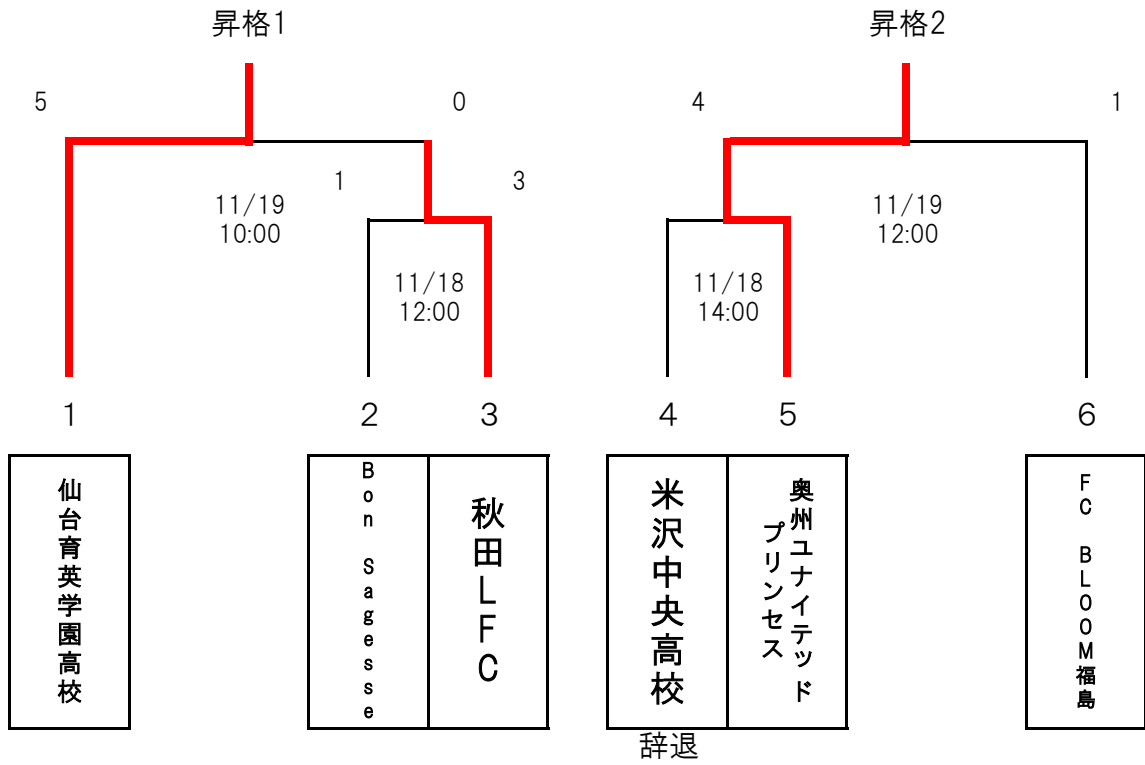

東北女子リーグ2部プレーオフ 会場：Jヴィレッジ

東北女子U-15リーグプレーオフ