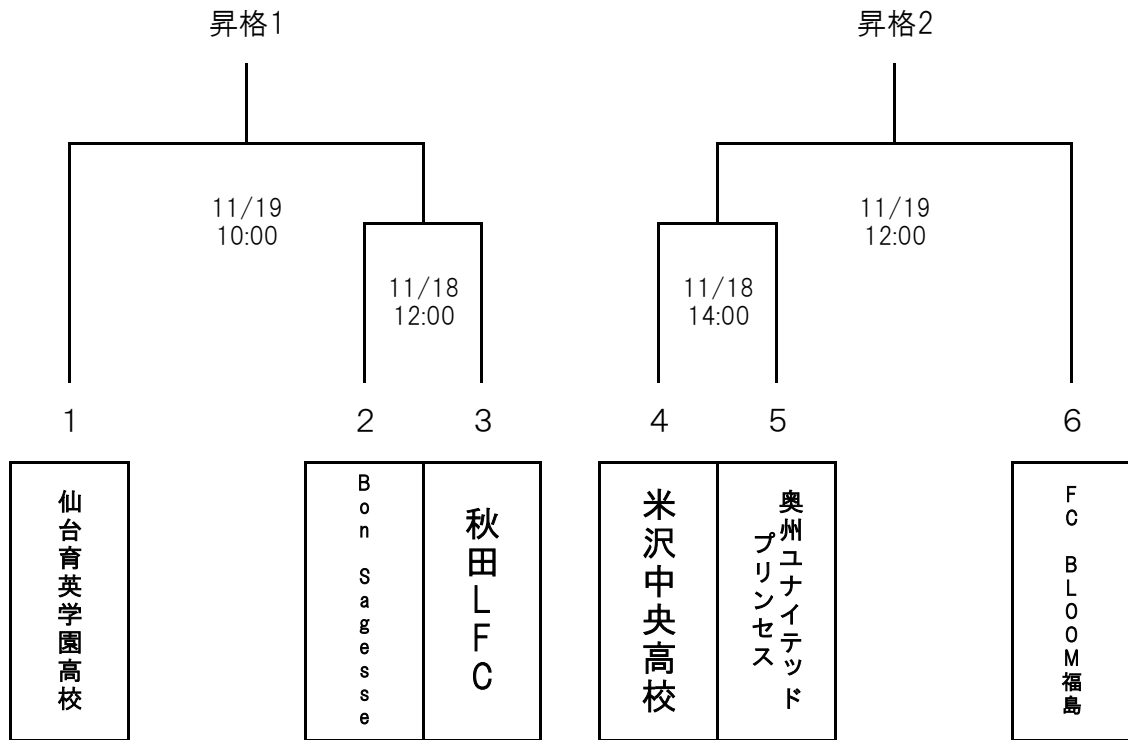

東北女子リーグ2部プレーオフ 会場：Jヴィレッジ

東北女子U-15リーグプレーオフ