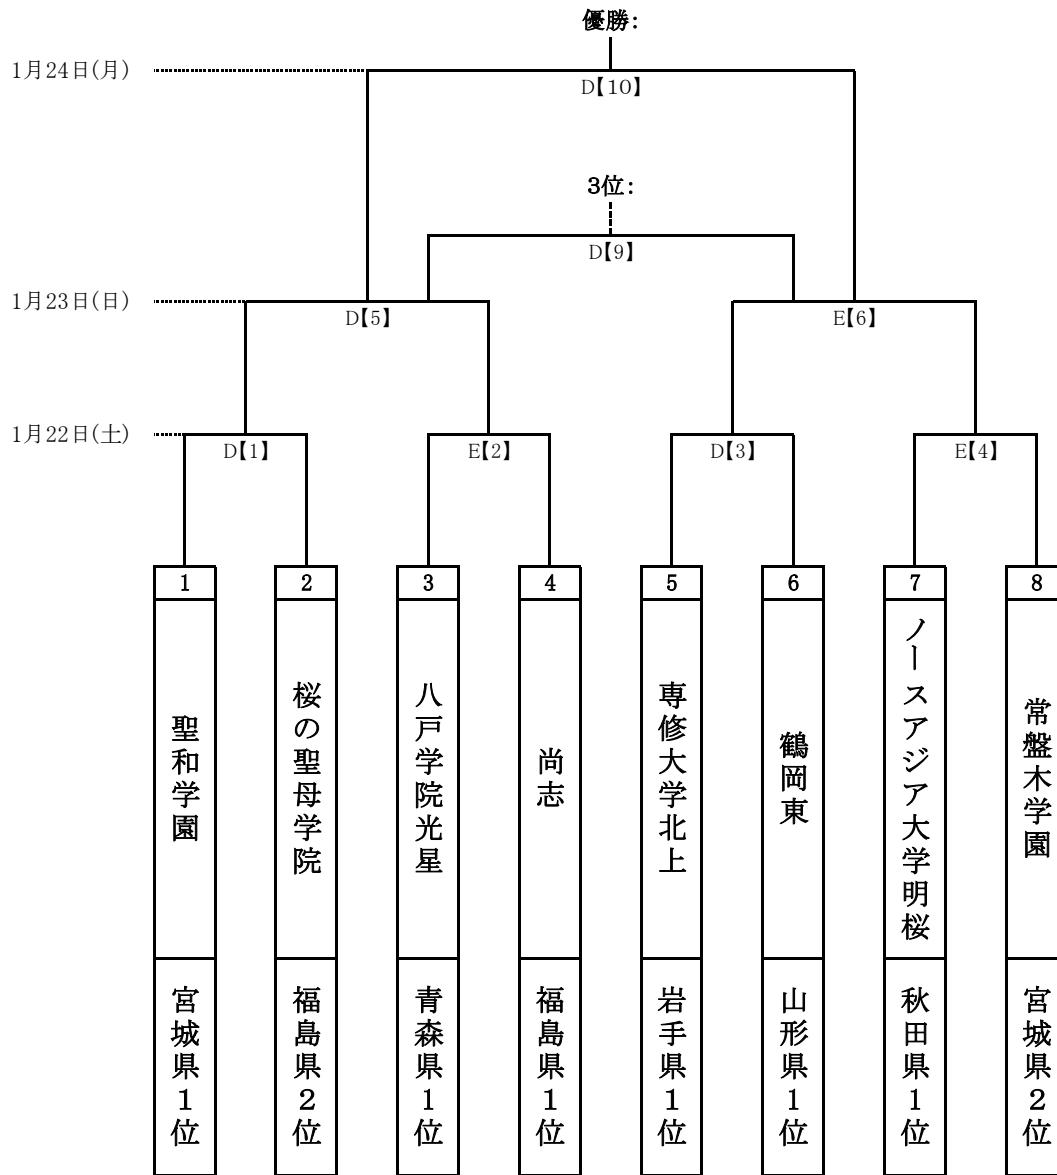

令和3年度 第21回東北高等学校新人サッカー選手権大会【女子】

大会期日：令和4年1月22日(土)～24日(月)
 試合会場：相馬市光陽サッカー場D・E(人工芝)

試合日程(案)		相馬市光陽サッカー場D(人工芝)				相馬市光陽サッカー場E(人工芝)			
		No.	チーム名	スコア	チーム名	No.	チーム名	スコア	チーム名
1/22(土)	10:30	【1】			【2】				
	13:00	【3】			【4】				
1/23(日)	10:30	【5】			【6】				
	13:00	【7】			【8】				
1/24(月)	10:30	【9】			/				
	13:00	【10】			/				