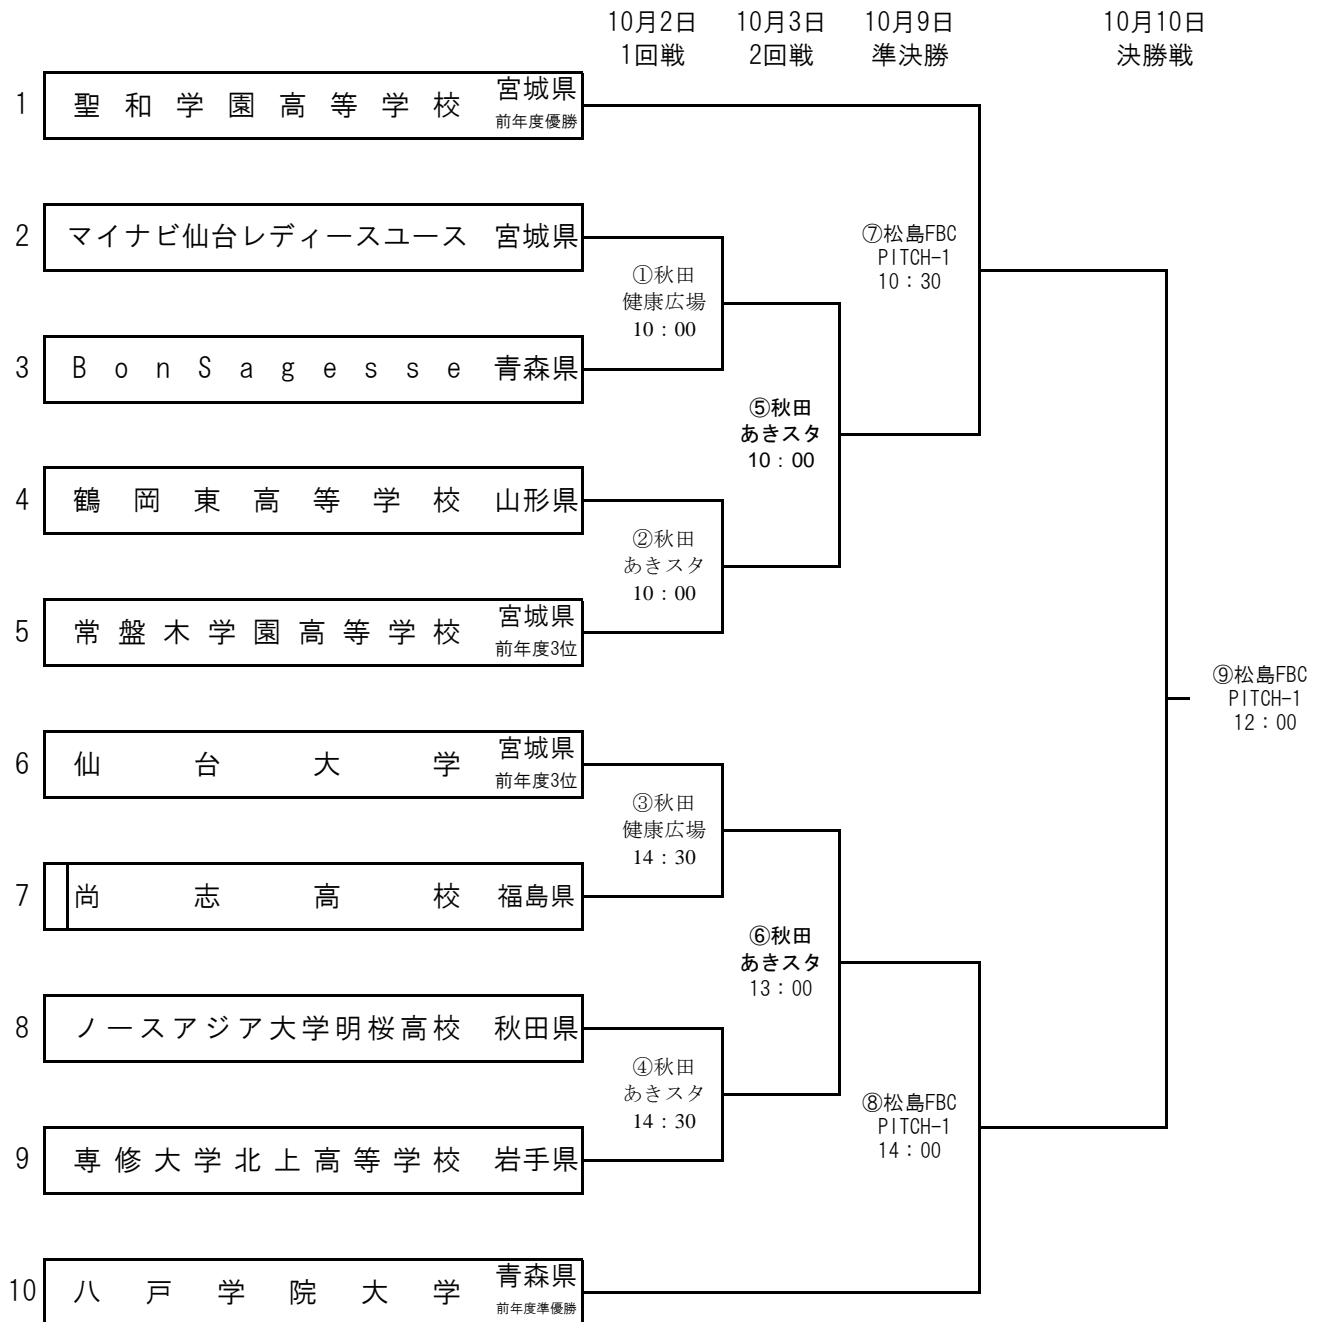

THFA河北新報旗争奪 第40回東北女子サッカー選手権大会
兼 第43回皇后杯JFA全日本女子サッカー選手権大会東北大会

組合せ表

試合日程		あきぎんスタジアム				八橋健康広場			
		マッチNo.	チーム名	スコア	チーム名	マッチNo.	チーム名	スコア	
10/2(土)	10:00	②	鶴岡東高校	:	常盤木学園高校	①	マイナビ仙台LY	:	Bon Sagesse
	14:30	④	ノースアジア大学明桜高校	:	専修大学北上高校	③	仙台大学	:	尚志高校
10/3(日)	10:00	⑤	①勝	:	②勝				
	13:00	⑥	③勝	:	④勝				
試合日程		松島フットボールセンター PITCH-1							
10/9(土)	10:30	⑦	聖和学園高校	:	⑤勝				
	14:00	⑧	⑥勝	:	八戸学院大学				
10/10(日)	12:00	⑨	⑦勝	:	⑧勝				