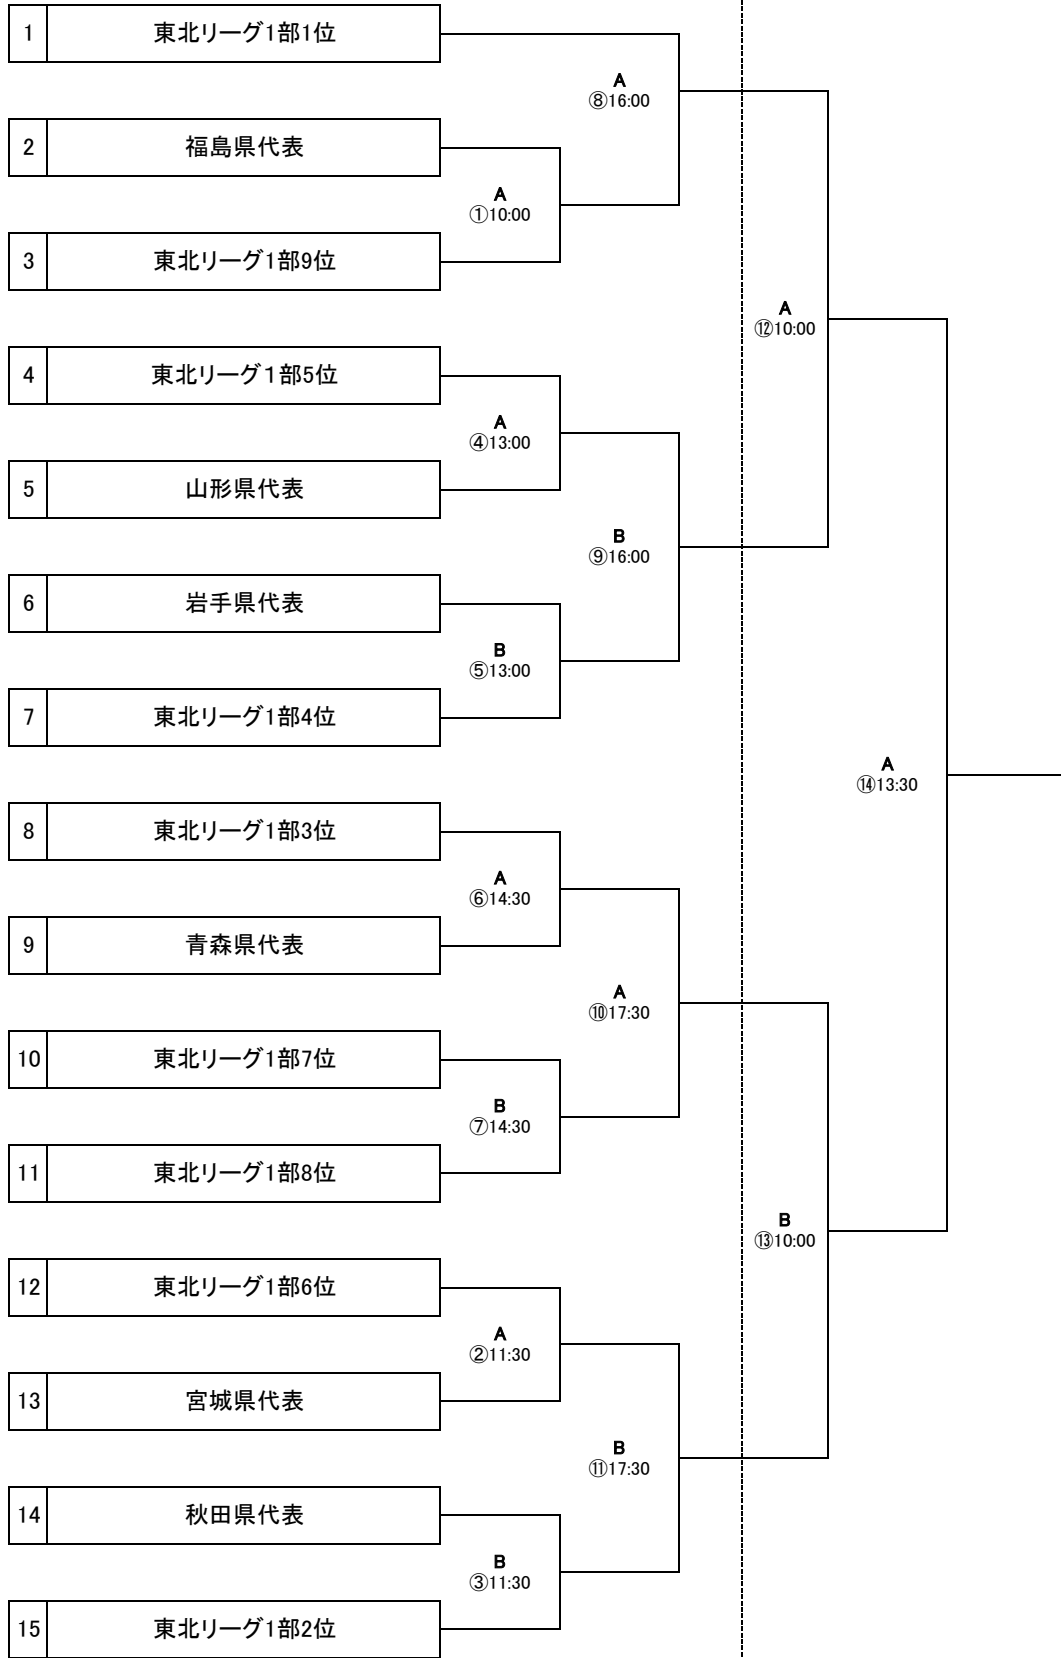

JFA 第28回全日本フットサル選手権大会東北大会 組合せ・スケジュール

会場/山形県東根市民体育館

12月17日(土)

12月18日(日)

※試合時間

①~⑬ 15-8-15

⑭ 20-10-20