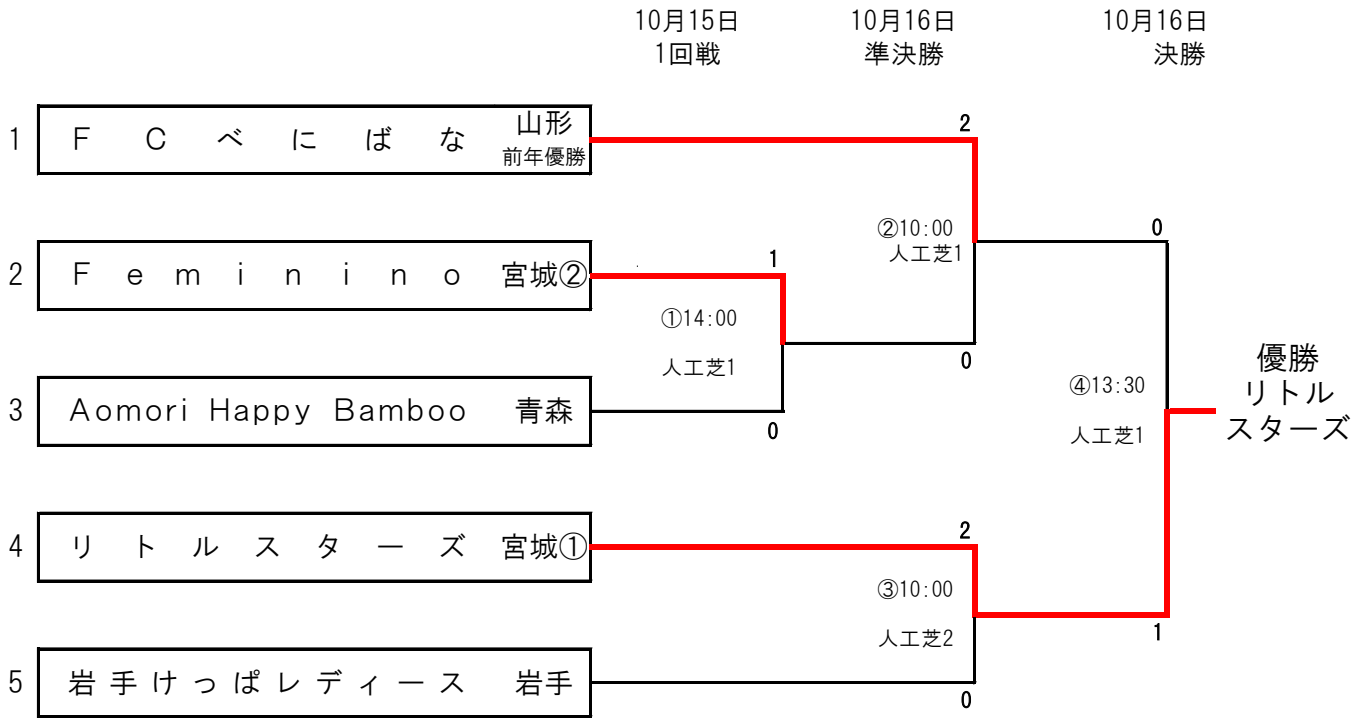

JFA第34回全日本0-30女子サッカー大会東北大会

組合せ表

■日程：2022年10月15日(土)・16日(日)

■会場：十六沼公園サッカー場

試合日程		ピッチ 人工芝1				ピッチ 人工芝2			
		マッチ No.	チーム名	スコア	チーム名	マッチ No.	チーム名	スコア	チーム名
10/15(土)	14:00	①	Feminino	1 : 0	Aomori Happy Bamboo				
10/16(日)	10:00	②	FCベにばな	2 : 0	Feminino	③	リトルスターズ	2 : 0	岩手けっぱレディース
	13:30	④	FCベにばな	0 : 1	リトルスターズ				

注1;ベンチはピッチに向かって組合せ番号の若い方を左側ベンチとする。