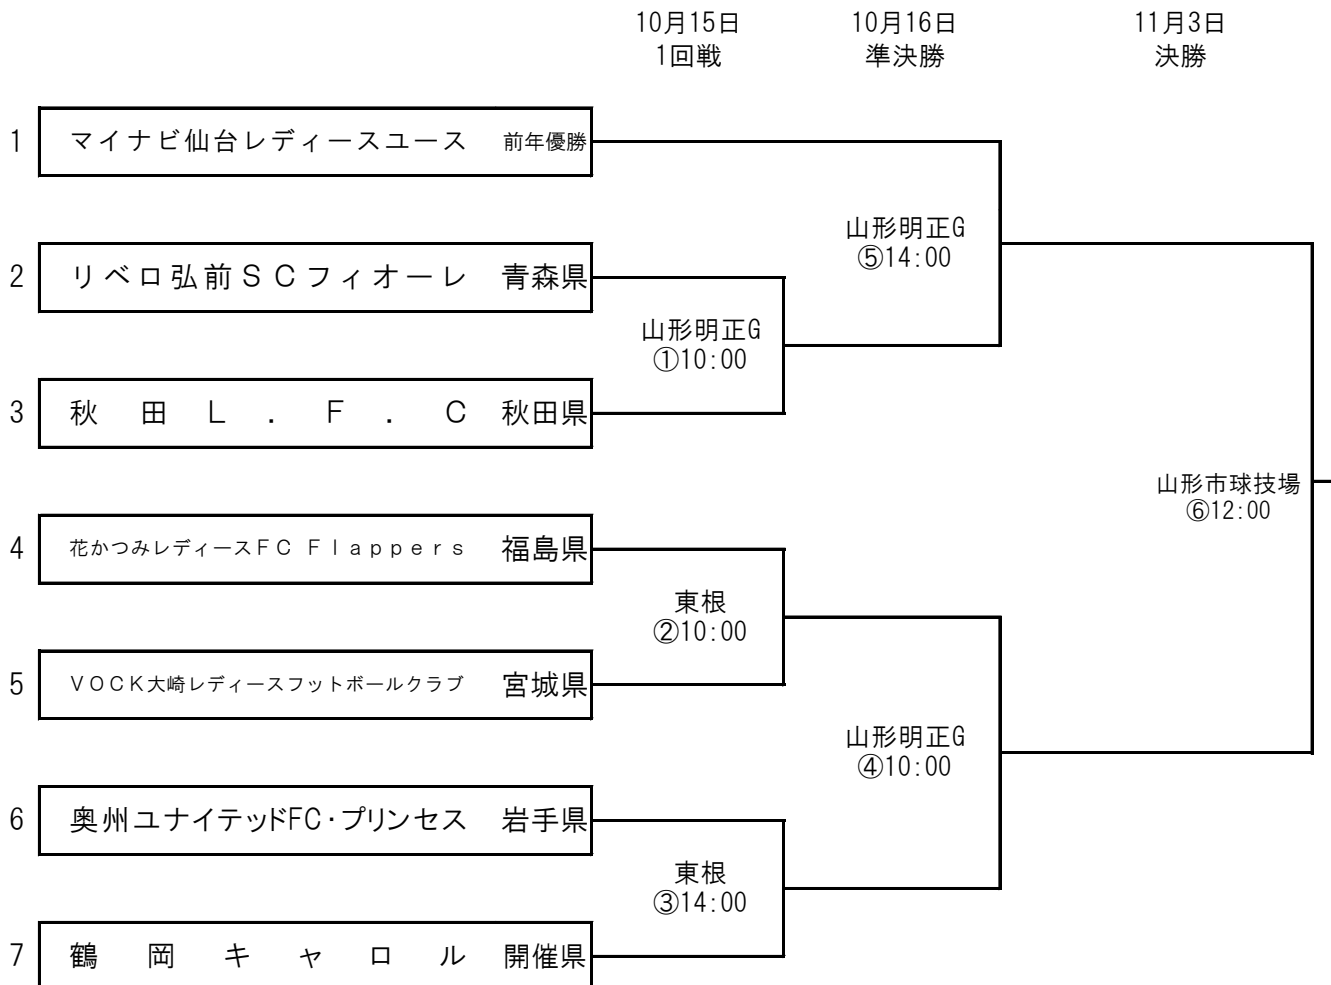

# JFA第26回全日本U-18女子サッカー選手権大会東北大会

## 組合せ表

■日程：2022年10月15日(土)・16日(日)・11月3日(木・祝)

■会場：山形明正高校第一グラウンド  
東根市中央運動公園、山形市球技場

| 試合日程       |       | 山形明正高校第一グラウンド |        |     |         | 東根市中央運動公園 |          |     |        |
|------------|-------|---------------|--------|-----|---------|-----------|----------|-----|--------|
|            |       | マッチNo.        | チーム名   | スコア | チーム名    | マッチNo.    | チーム名     | スコア | チーム名   |
| 10月15日(土)  | 10:00 | ①             | リベロ弘前  | :   | 秋田L.F.C | ②         | 花かつみ     | :   | VOCK大崎 |
|            | 14:00 |               |        |     |         | ③         | 奥州ユナイテッド | :   | 鶴岡キャロル |
| 10月16日(日)  | 10:00 | ④             | ②勝     | :   | ③勝      |           |          |     |        |
|            | 14:00 | ⑤             | マイナビ仙台 | :   | ①勝      |           |          |     |        |
| 試合日程       |       | 山形市球技場        |        |     |         |           |          |     |        |
| 11月3日(祝・木) | 12:00 | ⑥             | ⑤勝     | :   | ④勝      |           |          |     |        |

注1;ベンチはピッチに向かって組合せ番号の若い方を左側ベンチとする。