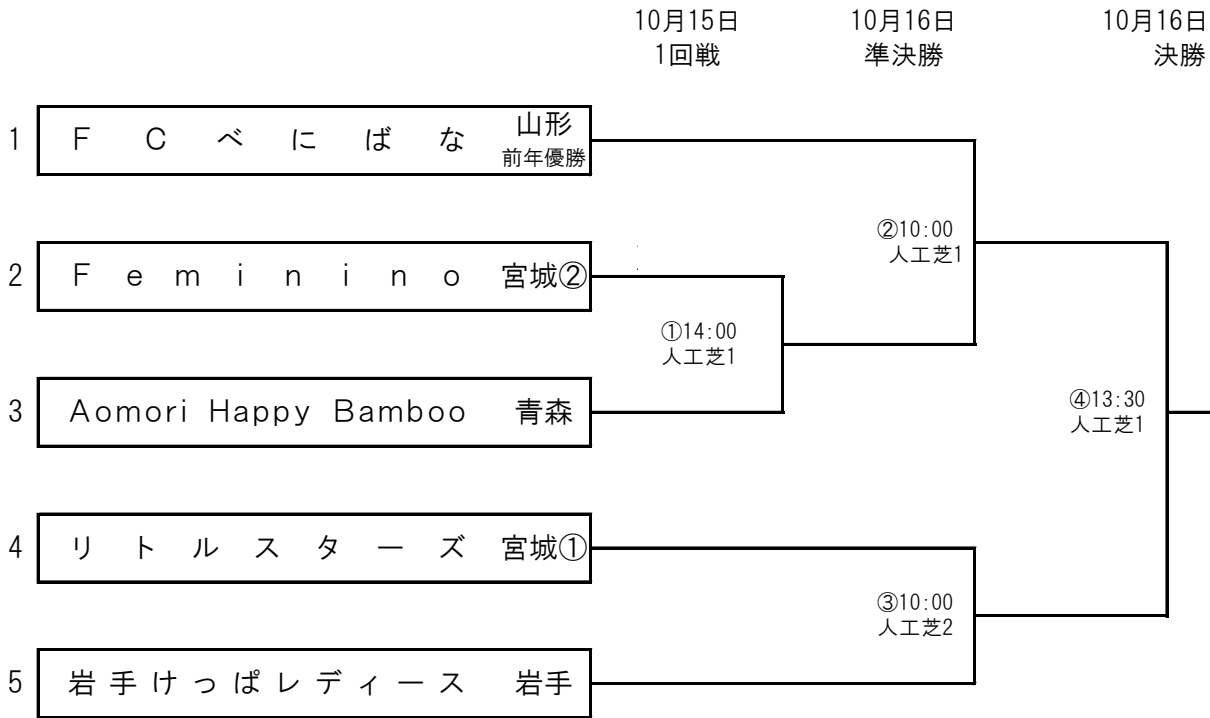

## 組合せ表

■日程：2022年10月15日(土)・16日(日)

■会場：十六沼公園サッカー場

試合日程		ピッチ 人工芝1				ピッチ 人工芝2			
		マッチ No.	チーム名	スコア	チーム名	マッチ No.	チーム名	スコア	チーム名
10/15(土)	14:00	①	Feminino	:	Aomori Happy Bamboo				
10/16(日)	10:00	②	FCベにばな	:	①勝者	③	リトルスターズ	:	岩手けっぱレディース
	12:00					⑤	①の敗者	:	前半②の敗者 後半③の敗者
	13:30	④	②勝者	:	③勝者	⑤の試合は対戦チームで審判対応			

注1;ベンチはピッチに向かって組合せ番号の若い方を左側ベンチとする。