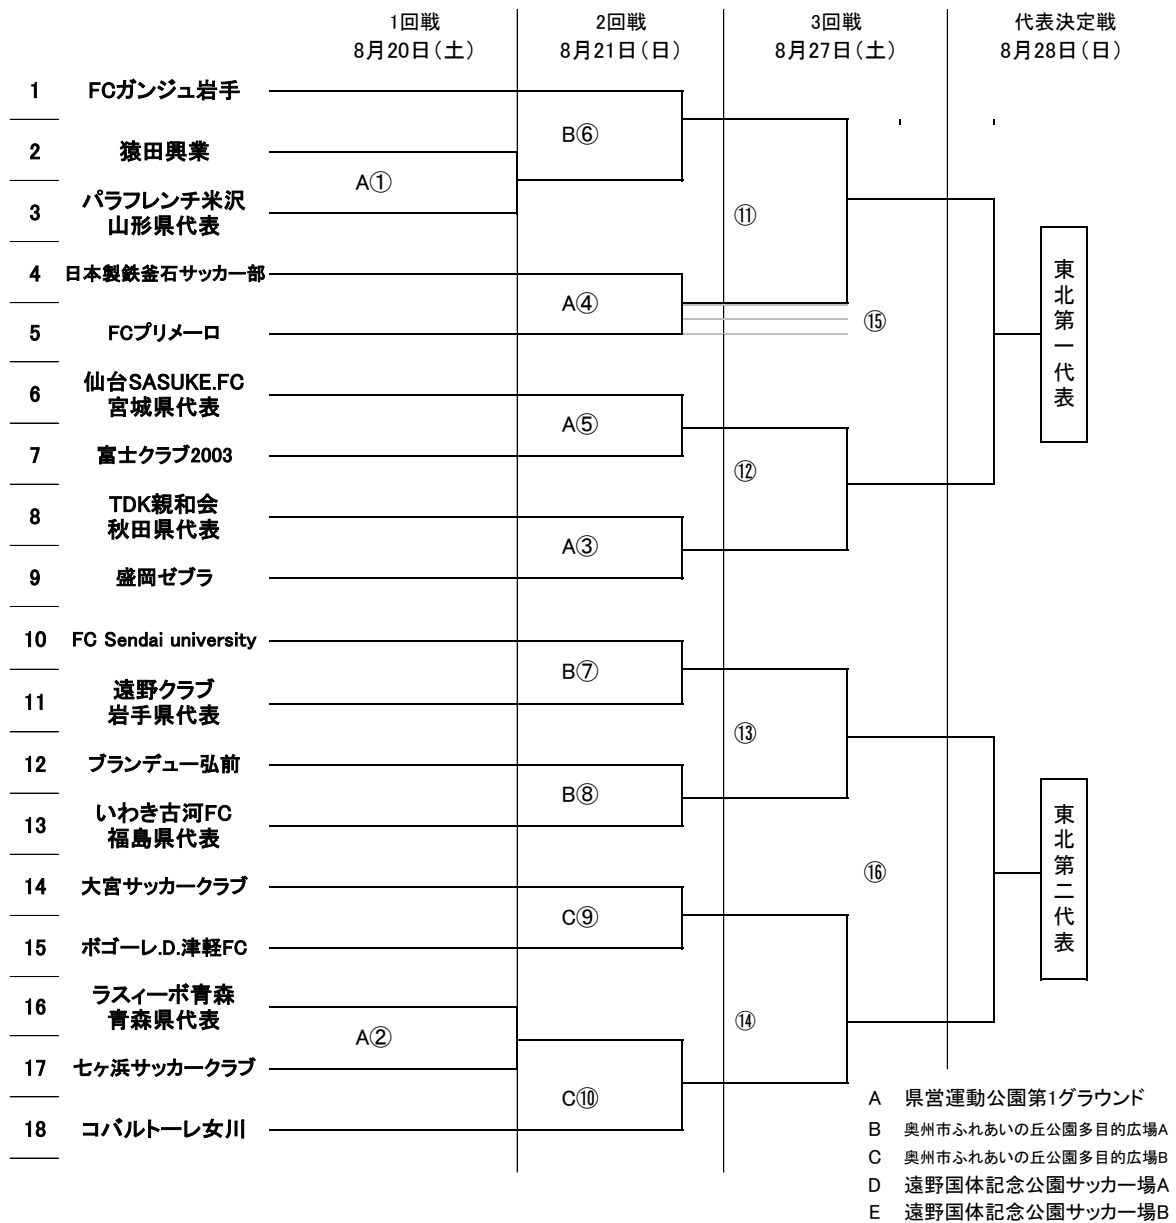

第58回全国社会人サッカー選手権大会 東北予選会組合せ

会場：岩手県盛岡市・奥州市・遠野市

2022年8月20日(土)21日(日)27日(土)28日(日)

	回戦	会場	時間	対戦カード	試合結果	前半		後半	
						前半	後半	前半	後半
①	1	A	10:00	猿田興業 VS パラフレランチ米沢	-	(-)	(-)	(-)	(-)
②	1	A	12:20	青森県代表 VS セヶ浜サッカークラブ	-	(-)	(-)	(-)	(-)
⑥	2	B	10:00	FCガンジュ岩手 VS ①の勝者	-	(-)	(-)	(-)	(-)
④	2	A	12:20	日本製鉄釜石サッカー部 VS FCプリメーロ	-	(-)	(-)	(-)	(-)
⑤	2	A	14:40	仙台SASUKE.FC VS 富士クラブ2003	-	(-)	(-)	(-)	(-)
③	2	A	10:00	TDK親和会 VS 盛岡ゼブラ	-	(-)	(-)	(-)	(-)
⑦	2	B	12:20	FC Sendai university VS 遠野クラブ	-	(-)	(-)	(-)	(-)
⑧	2	B	14:40	ブランデュー弘前 VS いわき古河FC	-	(-)	(-)	(-)	(-)
⑨	2	C	10:00	大宮サッカークラブ VS ボゴーレ.D.津軽FC	-	(-)	(-)	(-)	(-)
⑩	2	C	12:20	②の勝者 VS コバルトーレ女川	-	(-)	(-)	(-)	(-)
⑪	3	D	10:00	⑥の勝者 VS ④の勝者	-	(-)	(-)	(-)	(-)
⑫	3	E	10:00	⑤の勝者 VS ③の勝者	-	(-)	(-)	(-)	(-)
⑬	3	D	12:20	⑦の勝者 VS ⑧の勝者	-	(-)	(-)	(-)	(-)
⑭	3	E	12:20	⑨の勝者 VS ⑩の勝者	-	(-)	(-)	(-)	(-)
⑮	代表決定戦	D	10:00	⑪の勝者 VS ⑫の勝者	-	(-)	(-)	(-)	(-)
⑯	代表決定戦	D	12:20	⑬の勝者 VS ⑭の勝者	-	(-)	(-)	(-)	(-)