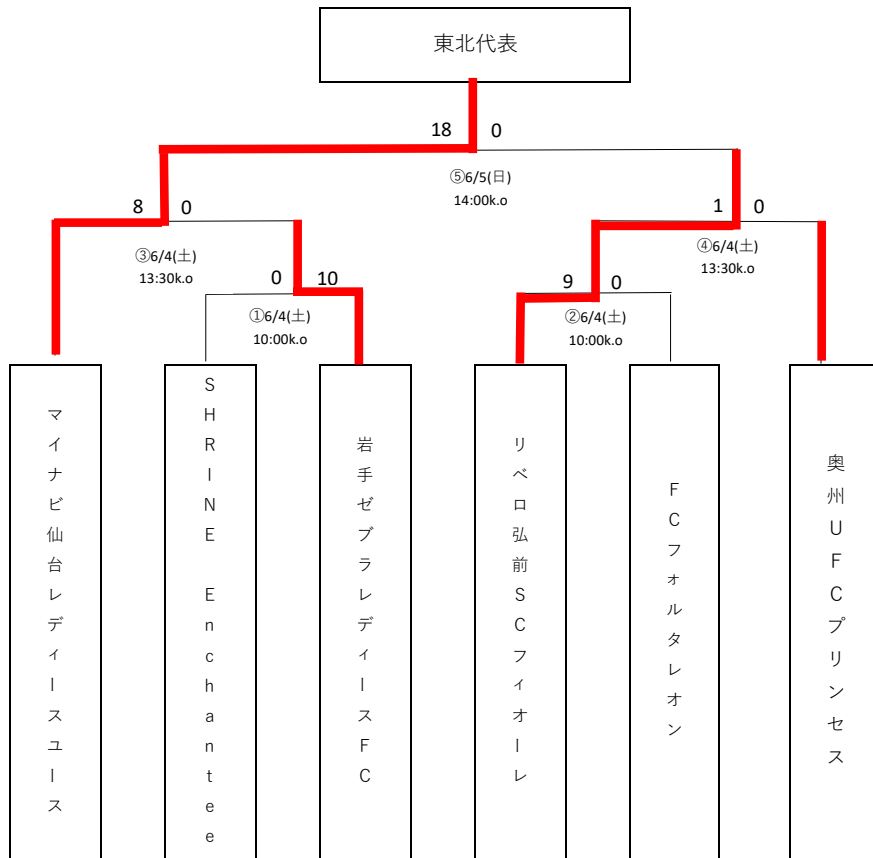

XF CUP 2022第 4 回日本クラブユース女子サッカー大会(U-18)東北大会

	組み合わせ	35分-10分-35分	会場	主審	副審①	副審②	4審/記録
①	6/4(土) 10:00k.o.	SHIRINE vs 岩手ゼブラ	奥州市ふれあいの丘公園	県派遣	県派遣	マイナビ	マイナビ
②	6/4(土) 10:00k.o.	リベロ vs フォルタレオン	奥州市ふれあいの丘公園	県派遣	県派遣	奥州	奥州
③	6/4(土) 13:30k.o.	マイナビ vs 岩手ゼブラ	奥州市ふれあいの丘公園	県派遣	県派遣	SHIRINE	SHIRINE
④	6/4(土) 13:30k.o.	リベロ vs 奥州UFC	奥州市ふれあいの丘公園	県派遣	県派遣	フォルタ	フォルタ
⑤	6/5(日) 14:00k.o.	マイナビ vs リベロ	胆沢川桜つづみ運動広場	県派遣	県派遣	県派遣	奥州