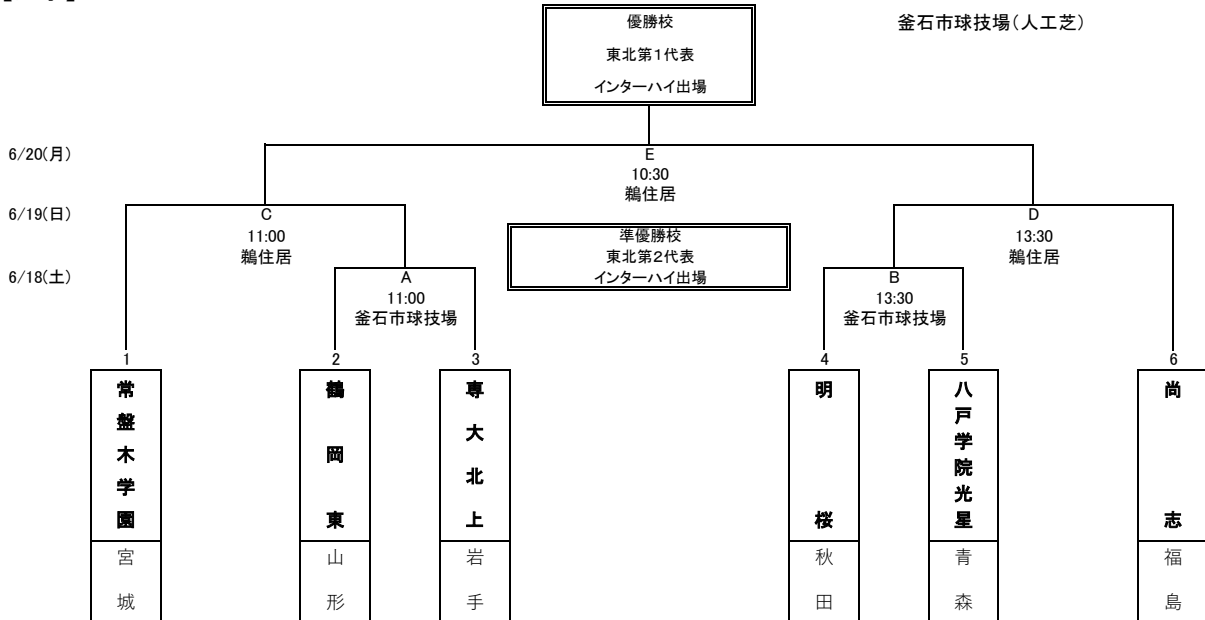

# 第64回東北高等学校サッカー選手権大会兼河北新報旗争奪サッカー選手権大会

【男子】 期日：令和4年6月17日(金)～20日(月)

会場： 釜石鵜住居復興スタジアム(ローン)  
 遠野市運動公園多目的運動広場(ローン)  
 遠野市運動公園陸上競技場(ローン)  
 遠野市国体記念公園市民サッカー場Aコート(人工芝)  
 遠野市国体記念公園市民サッカー場Bコート(人工芝)

## 第64回東北高等学校サッカー選手権大会 兼 令和4年度全国高等学校総合体育大会サッカー競技東北地域予選

【女子】 期日：令和4年6月18日(土)～20日(月)

会場： 釜石鵜住居復興スタジアム(ローン)  
釜石市球技場(人工芝)

期日	開始時間	試合会場					
		鵜住居復興スタジアム	遠野多目的運動場	遠野陸上競技場	遠野国体記念公園サッカー場A	遠野国体記念公園サッカー場B	釜石市球技場
6/17(金)	11:00		【1】	【4】	【2】	【3】	
	13:30		【8】	【5】	【7】	【6】	
6/18(土)	11:00				【9】	【10】	A
	13:30				【12】	【11】	B
6/19(日)	11:00	C	【13】				
	13:30	D	【14】				
6/20(月)	10:30	E					
	13:12		【15】				