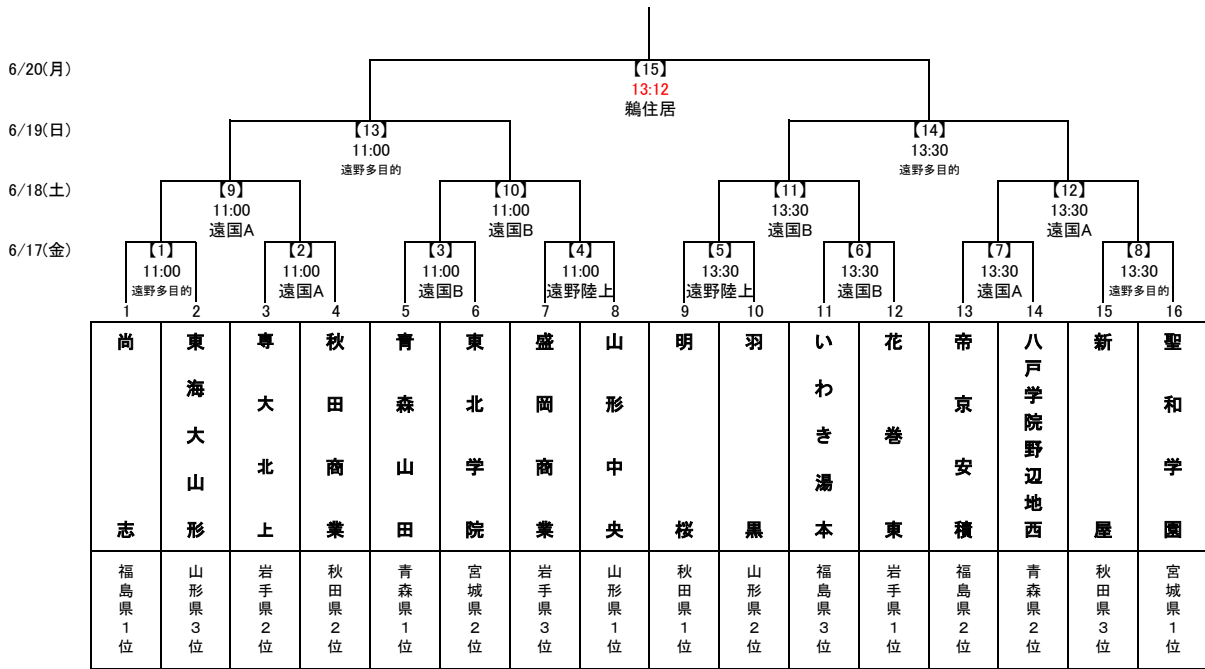

# 第64回東北高等学校サッカー選手権大会兼河北新報旗争奪サッカー選手権大会

【男子】 期日：令和4年6月17日(金)～20日(月)

会場： 釜石鵜住居復興スタジアム(ローン)  
 遠野市運動公園多目的運動広場(ローン)  
 遠野市運動公園陸上競技場(ローン)  
 遠野市国体記念公園市民サッカー場Aコート(人工芝)  
 遠野市国体記念公園市民サッカー場Bコート(人工芝)

## 第64回東北高等学校サッカー選手権大会 兼 令和4年度全国高等学校総合体育大会サッカー競技東北地域予選

【女子】 期日：令和4年6月18日(土)～20日(月)

会場： 釜石鵜住居復興スタジアム(ローン)  
釜石市球技場(人工芝)

期日	開始時間	試合会場					
		鵜住居復興スタジアム	遠野多目的運動場	遠野陸上競技場	遠野国体記念公園サッカー場A	遠野国体記念公園サッカー場B	釜石市球技場
6/17(金)	11:00		【1】	【4】	【2】	【3】	
	13:30		【8】	【5】	【7】	【6】	
6/18(土)	11:00				【9】	【10】	A
	13:30				【12】	【11】	B
6/19(日)	11:00	C	【13】				
	13:30	D	【14】				
6/20(月)	10:30	E					
	13:12		【15】				