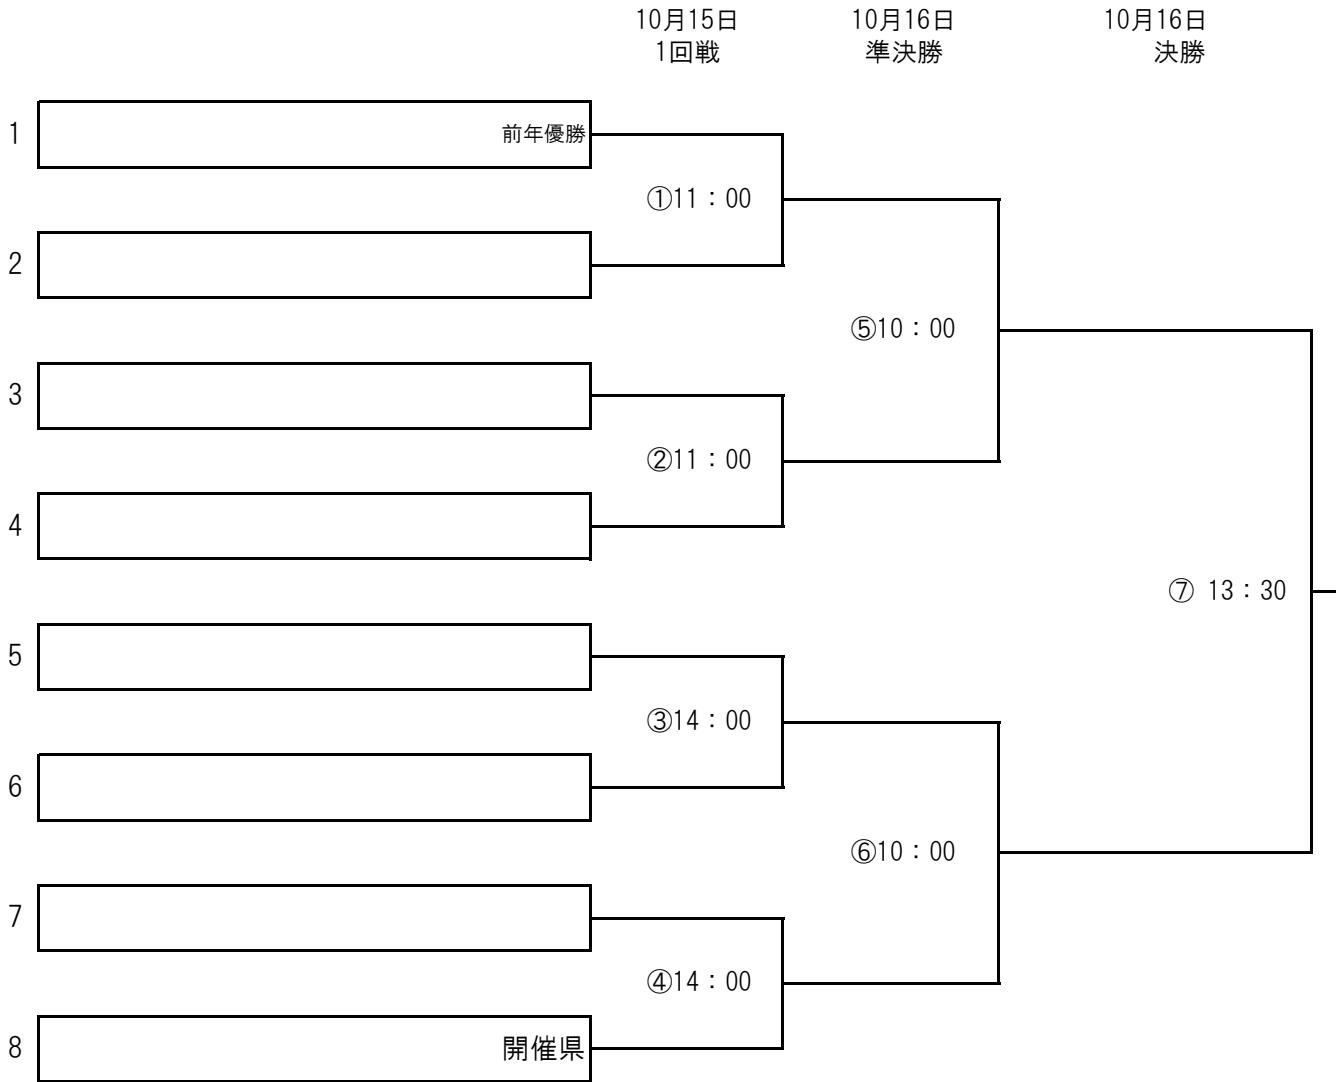

# JFA第34回全日本0-30女子サッカー大会東北大会

## 組合せ表

■日程：2022年10月15日(土)・16日(日)

■会場：十六沼公園サッカー場

試合日程									
		マッチNo.	チーム名	スコア	チーム名	マッチNo.	チーム名	スコア	チーム名
10/15(土)	11:00	①	0	:	0	②	0	:	0
	14:00	③	0	:	0	④	0	:	0
10/16(日)	10:00	⑤	①勝	:	②勝				
	10:00	⑥	③勝	:	④勝				
	14:00	⑦	⑤勝	:	⑥勝				

注1;ベンチはピッチに向かって組合せ番号の若い方を左側ベンチとする。