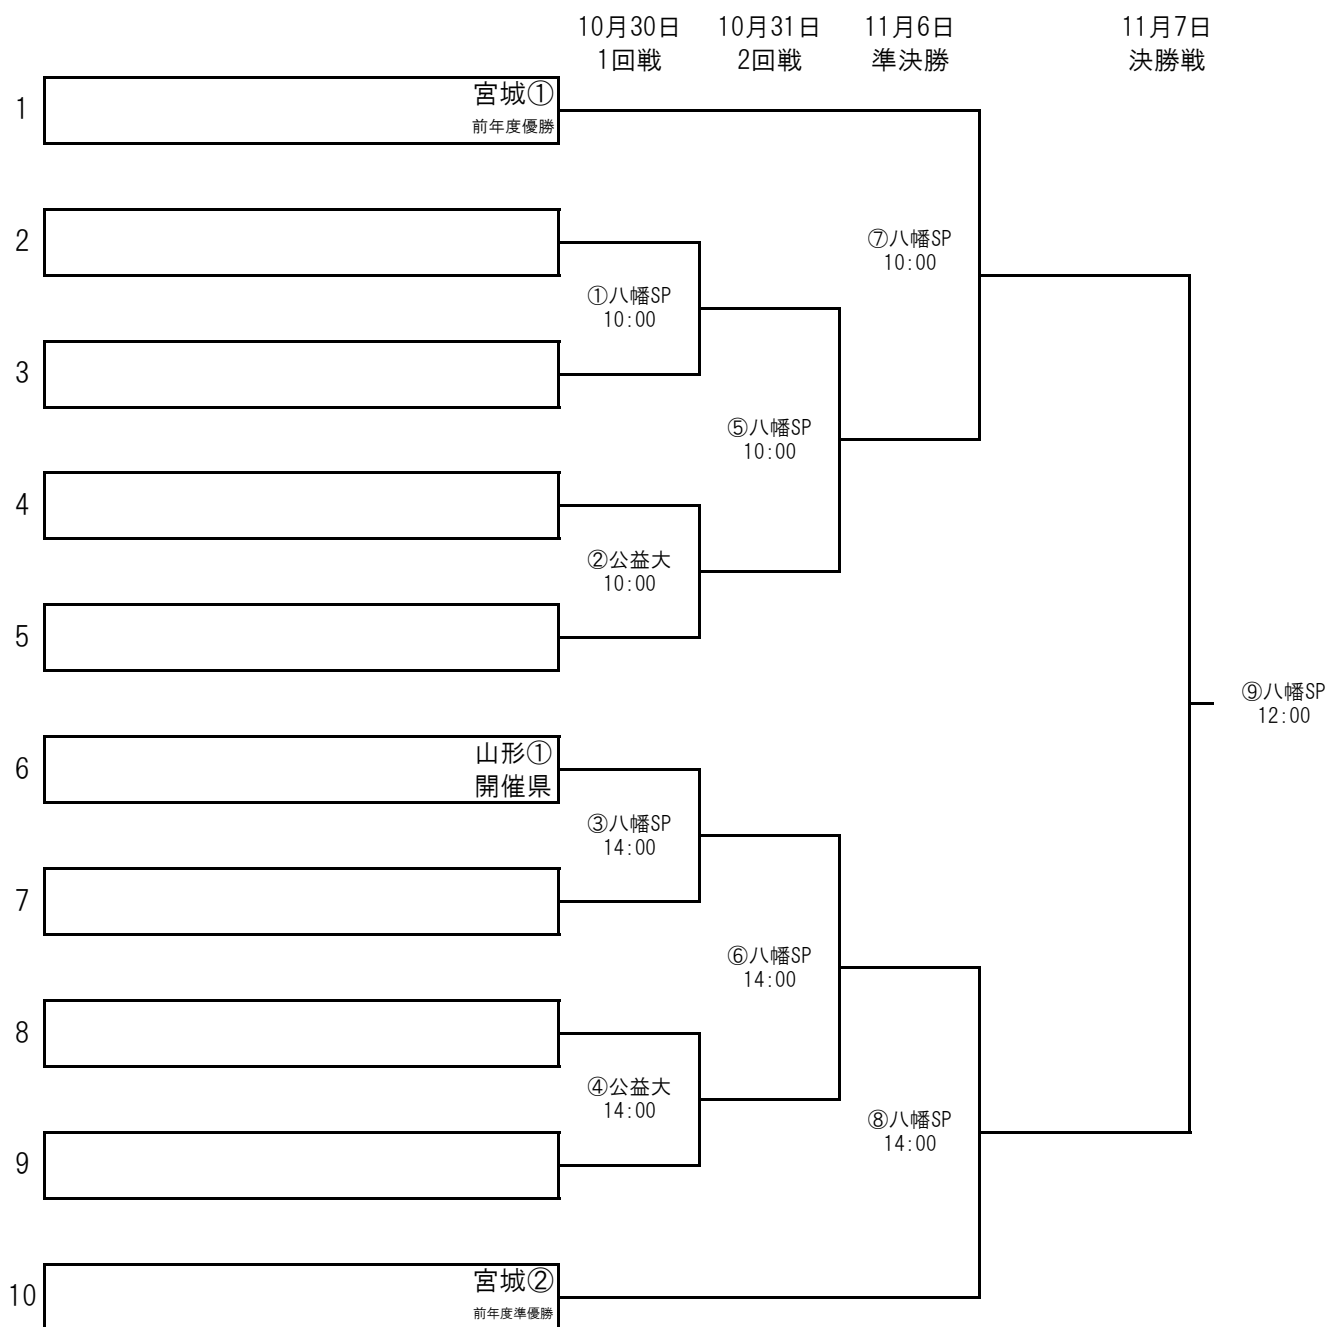

JFA第26回全日本U-15女子サッカー選手権大会東北大会

組合せ表

試合日程		庄内町八幡スポーツ公園サッカー場				東北公益文科大学グラウンド			
		マッチ No.	チーム名	スコア	チーム名	マッチ No.	チーム名	スコア	チーム名
10/30(土)	10:00	①		:		②		:	
	14:00	③		:		④		:	
10/31(日)	10:00	⑤	①勝	:	②勝				
	14:00	⑥	③勝	:	④勝				
11/6(土)	10:00	⑦		:	⑤勝				
	14:00	⑧	⑥勝	:					
11/7(日)	12:00	⑨	⑦勝	:	⑧勝				