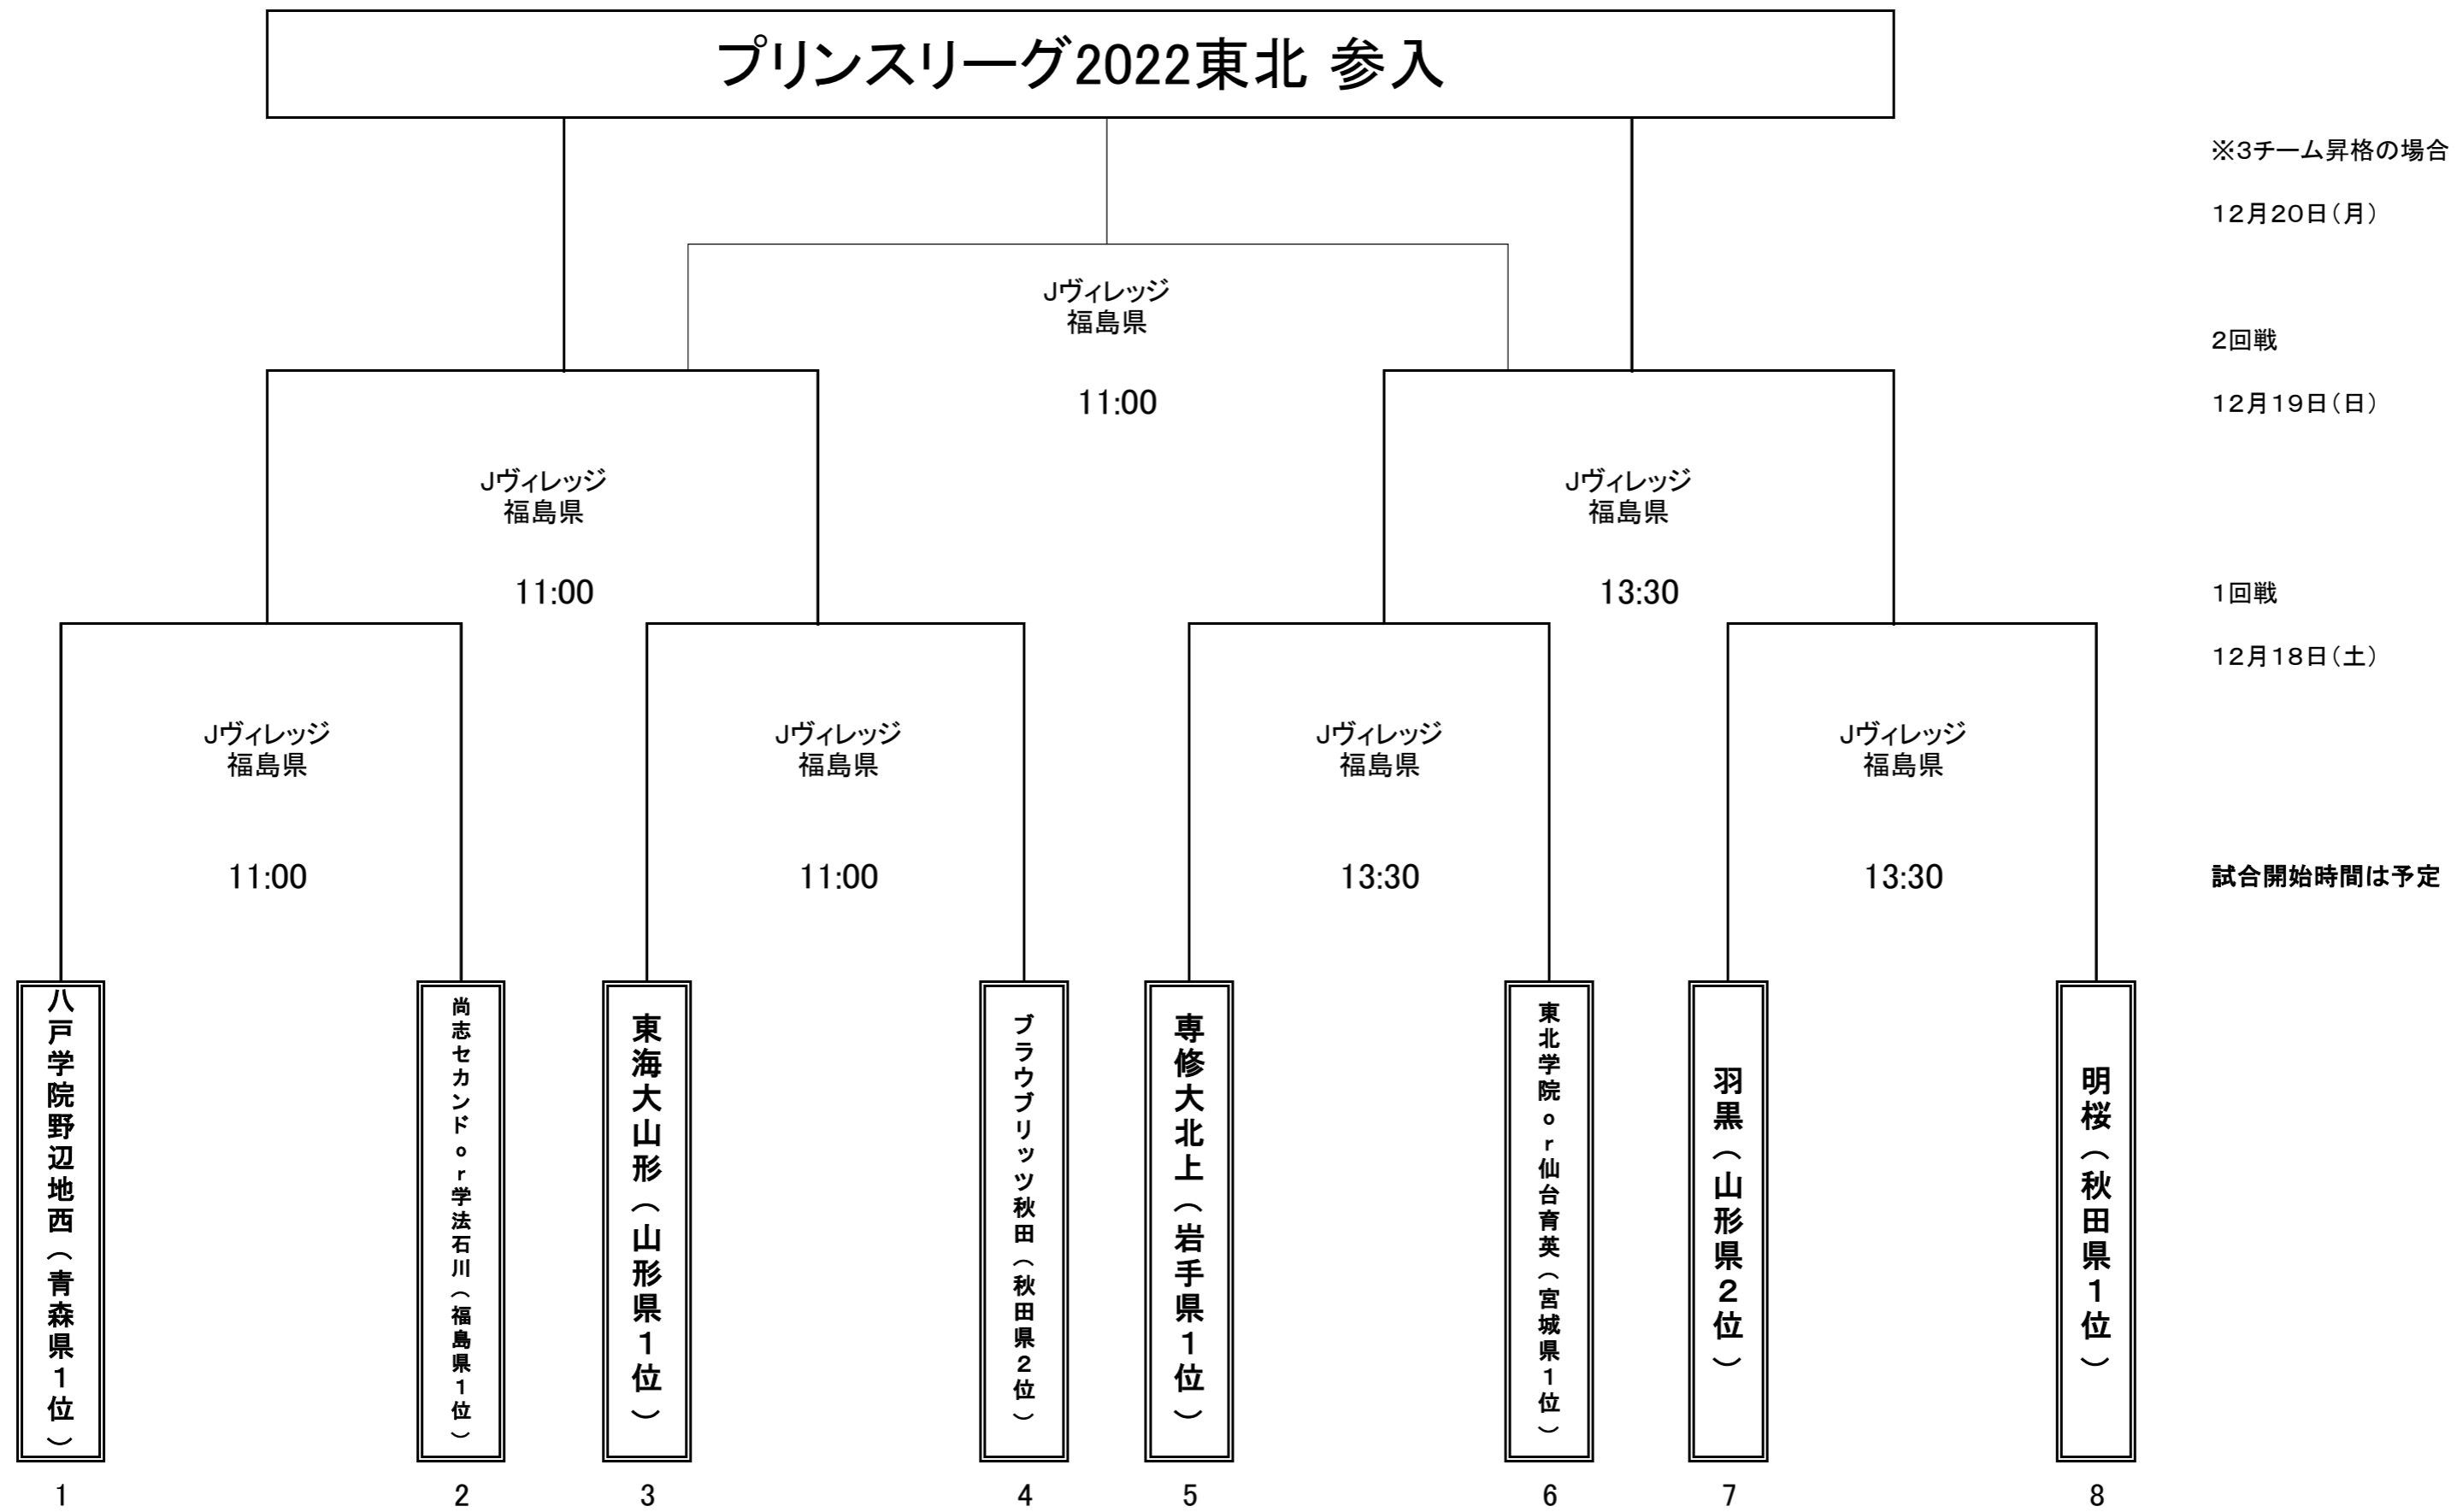

プリンスリーグ2021 東北 参入戦組合せ

2021年(1年目): 秋田・山形
2022年(2年目): 岩手・福島
2023年(3年目): 宮城・青森