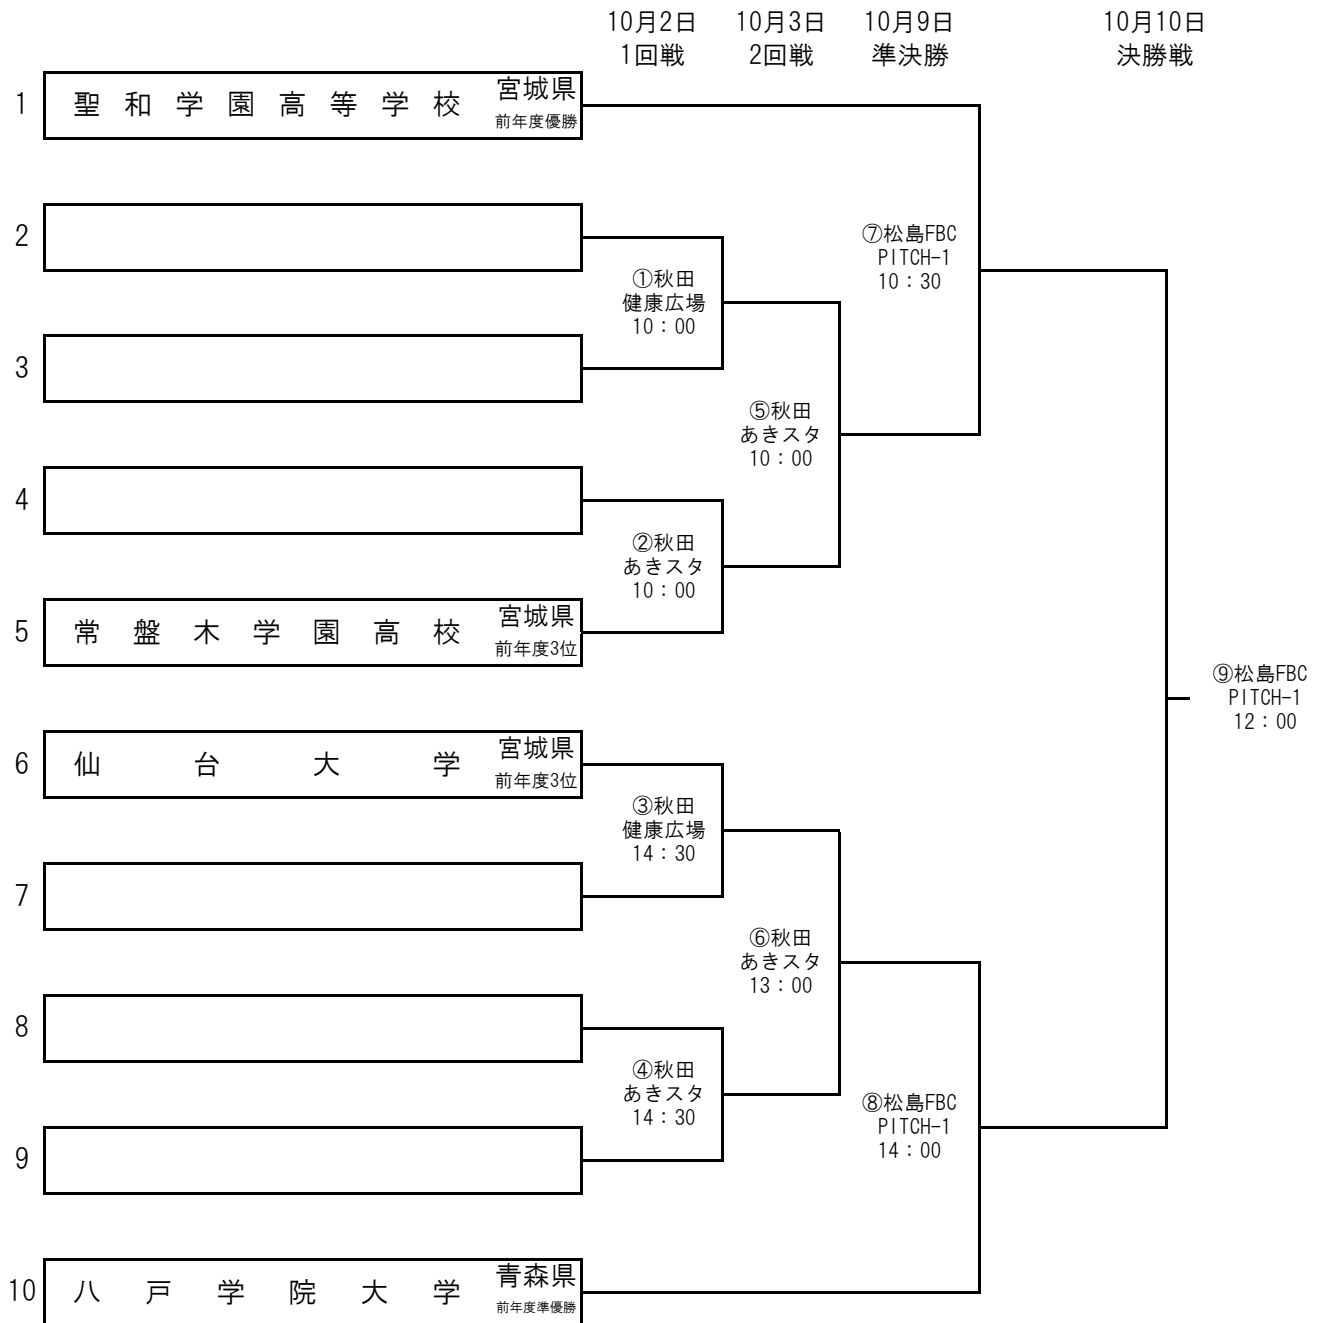

THFA河北新報旗争奪 第40回東北女子サッカー選手権大会
兼 第43回皇后杯JFA全日本女子サッカー選手権大会東北大会

組合せ表

試合日程		あきぎんスタジアム				八橋健康広場			
		マッチNo.	チーム名	スコア	チーム名	マッチNo.	チーム名	スコア	
10/2(土)	10:00	②		:		①		:	
	14:30	④		:		③		:	
10/3(日)	10:00	⑤	①勝	:	②勝				
	13:00	⑥	③勝	:	④勝				
試合日程		松島フットボールセンター PITCH-1							
10/9(土)	10:30	⑦	聖和学園	:	⑤勝				
	14:00	⑧	⑥勝	:	八戸学院				
10/10(日)	12:00	⑨	⑦勝	:	⑧勝				