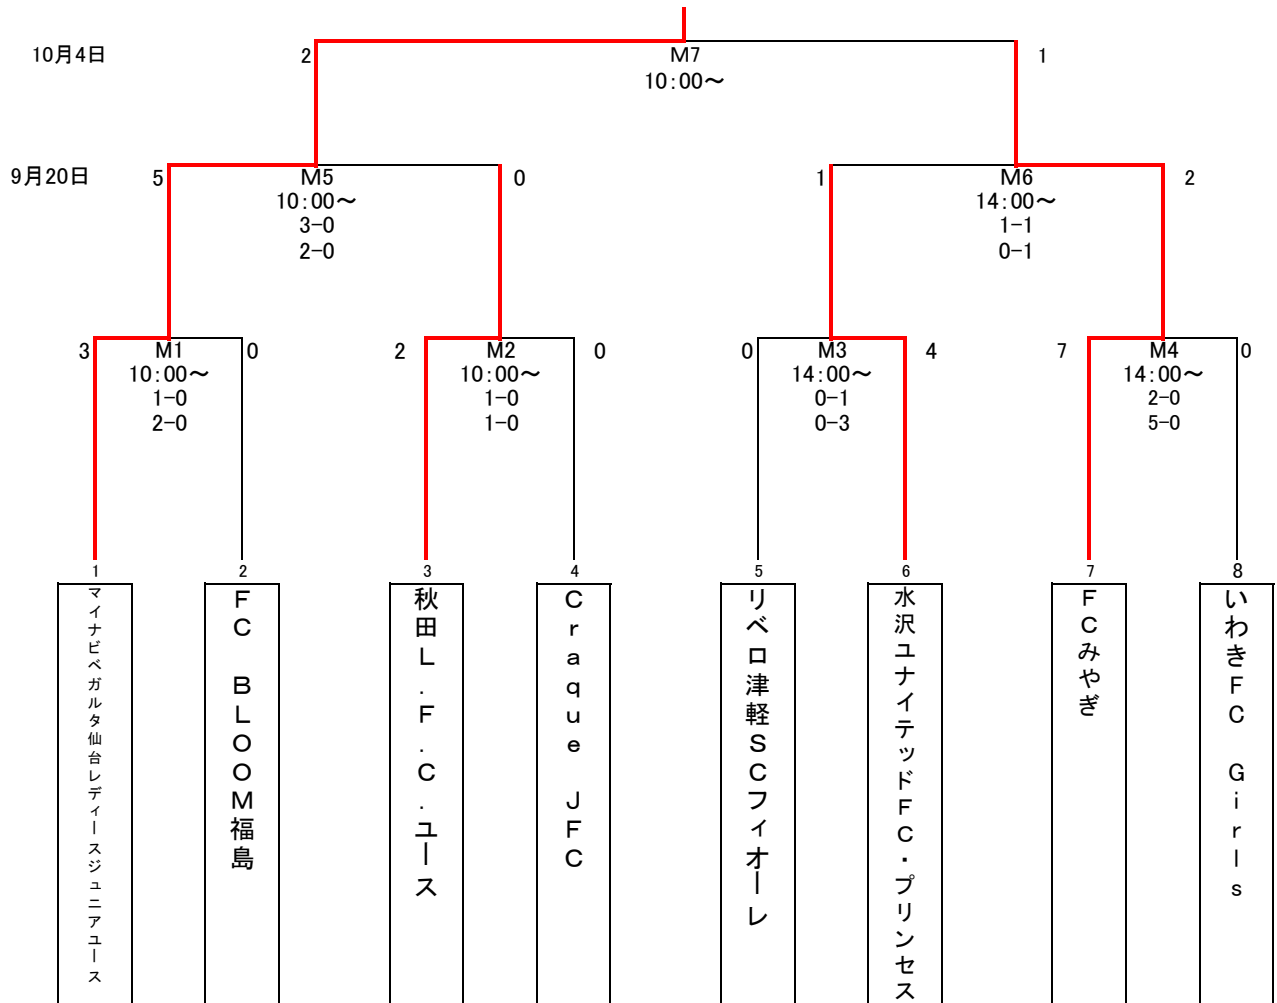

## JFA 第25回全日本U-15女子サッカー選手権大会東北大会

■日程: 2020年9月19日(土)・9月20日(日)・10月4日

■会場: 十六沼公園サッカー場 ・ 相馬光陽サッカー場