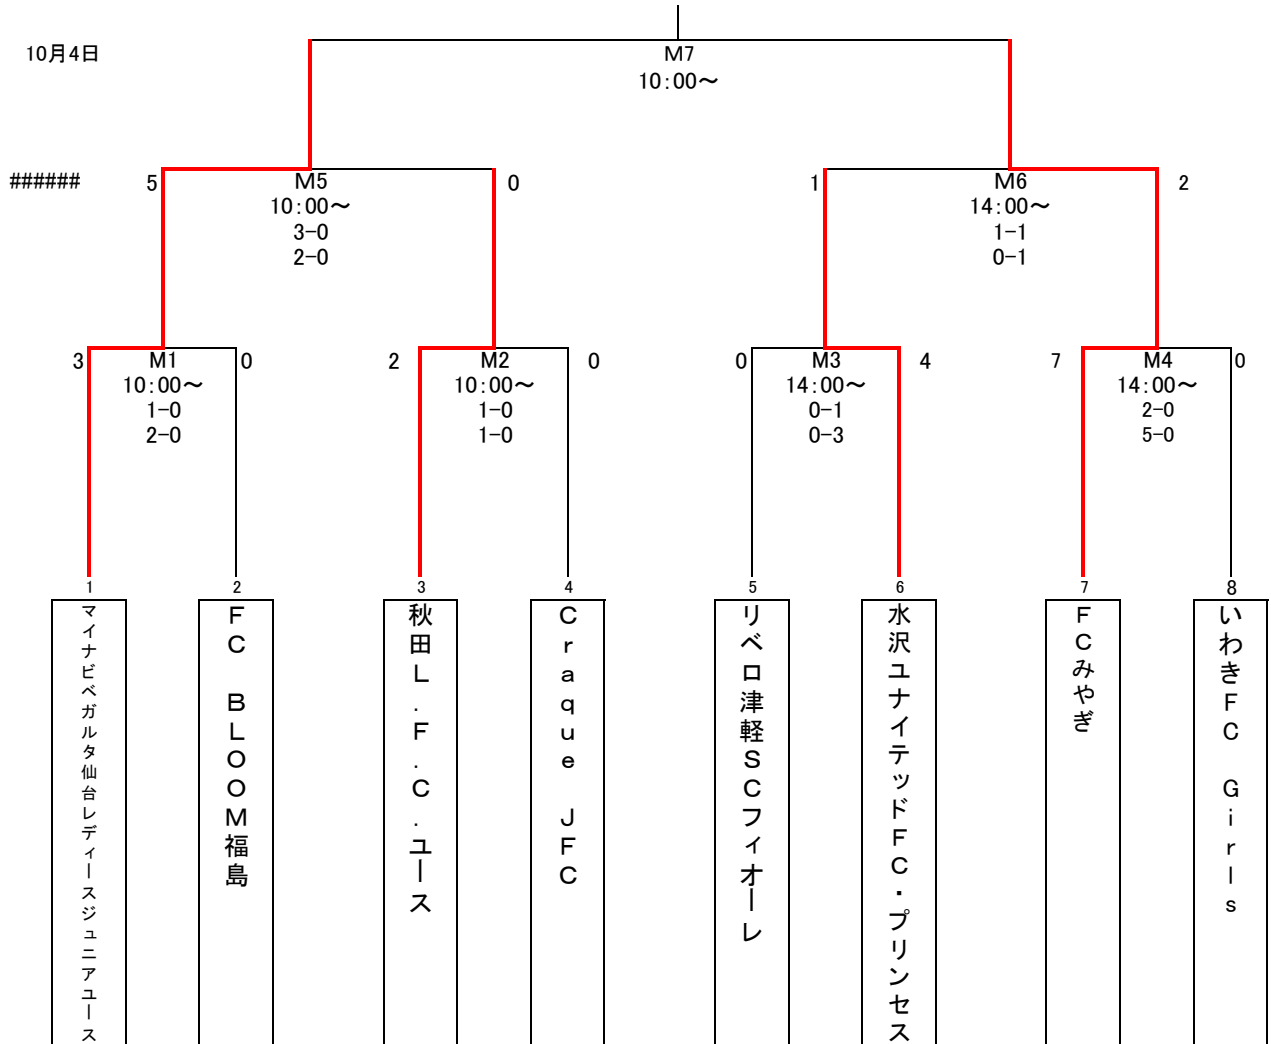

## JFA 第25回全日本U-15女子サッカー選手権大会東北大会

■日程: 2020年9月19日(土)・9月20日(日)・10月4日

■会場: 十六沼公園サッカー場 ・ 相馬光陽サッカー場