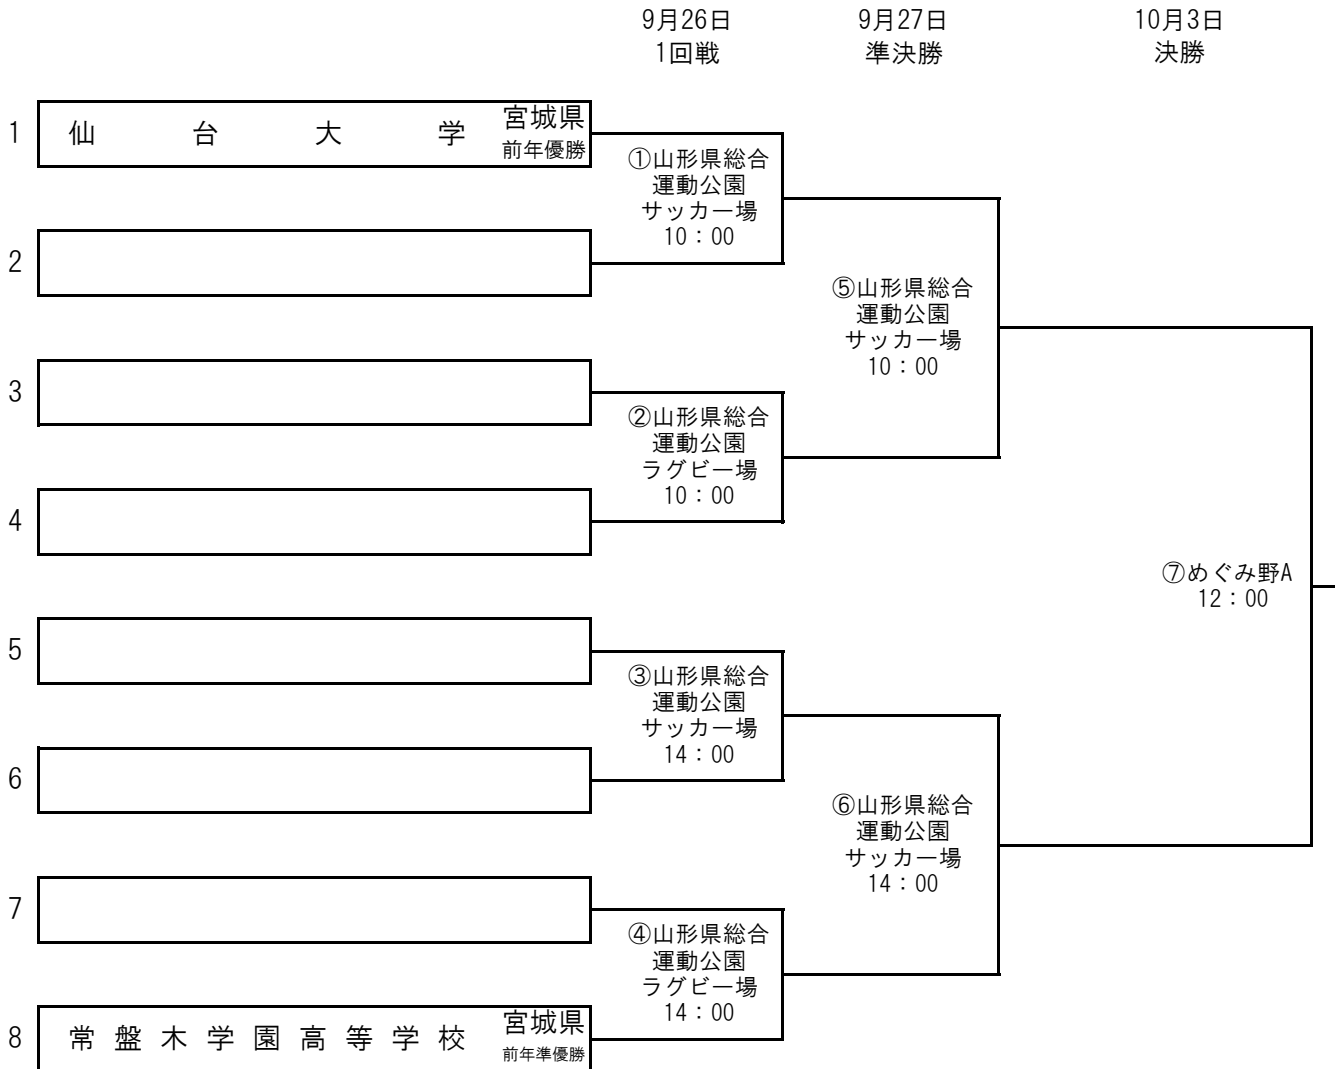

# THFA河北新報旗争奪 第39回東北女子サッカー選手権大会 兼 第42回皇后杯JFA全日本女子サッカー選手権大会東北大会

## 組合せ表

■日程：令和2年9月26日(土)・27日(日)・10月3日(土)

■会場：山形県総合運動公園サッカー場・ラグビー場  
みやぎ生協めぐみ野サッカー場

試合日程		山形県総合運動公園サッカー場				山形県総合運動公園ラグビー場			
		マッチ No.	チーム名	スコア	チーム名	マッチ No.	チーム名	スコア	チーム名
9/26(土)	10:00	①	仙台大学	:		②		:	
	14:00	③		:		④		:	常盤木学園
9/27(日)	10:00	⑤	①勝	:	②勝				
	14:00	⑥	③勝	:	④勝				
10/3(土)	/	みやぎ生協めぐみ野サッカー場 A							
	12:00	⑦	⑤勝	:	⑥勝				