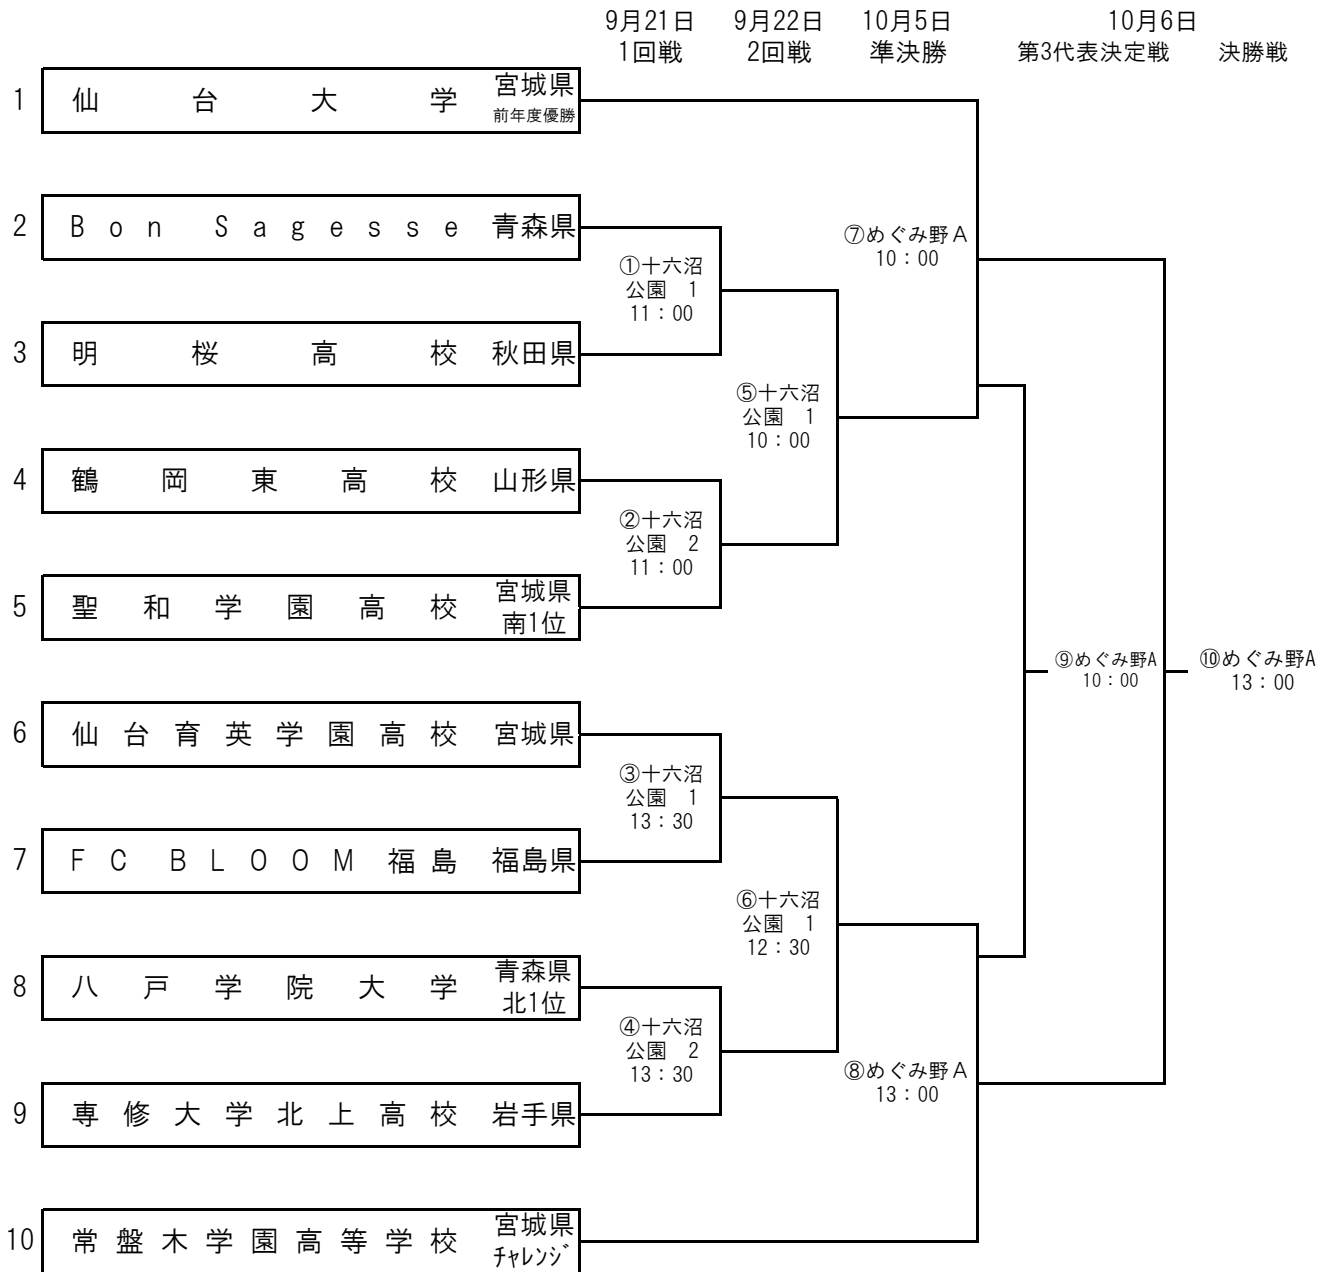

THFA河北新報旗争奪 第38回東北女子サッカー選手権大会 兼 第41回皇后杯JFA全日本女子サッカー選手権大会東北大会

※9/2公開予定

組合せ表

試合日程		十六沼公園サッカー場人工芝1				十六沼公園サッカー場人工芝2			
		マッチ No.	チーム名	スコア	チーム名	マッチ No.	チーム名	スコア	
9/21(土)	11:00	①		:		②		:	
	13:30	③		:		④		:	
9/22(日)	10:00	⑤	①勝	:	②勝				
	12:30	⑥	③勝	:	④勝				
試合日程		みやぎ生協めぐみ野サッカー場 A							
10/5(土)	10:00	⑦	仙台大学	:	⑤勝				
	13:00	⑧	⑥勝	:	常盤木学園高校				
10/6(日)	10:00	⑨	⑤負	:	⑥負				
	13:00	⑩	⑤勝	:	⑥勝				