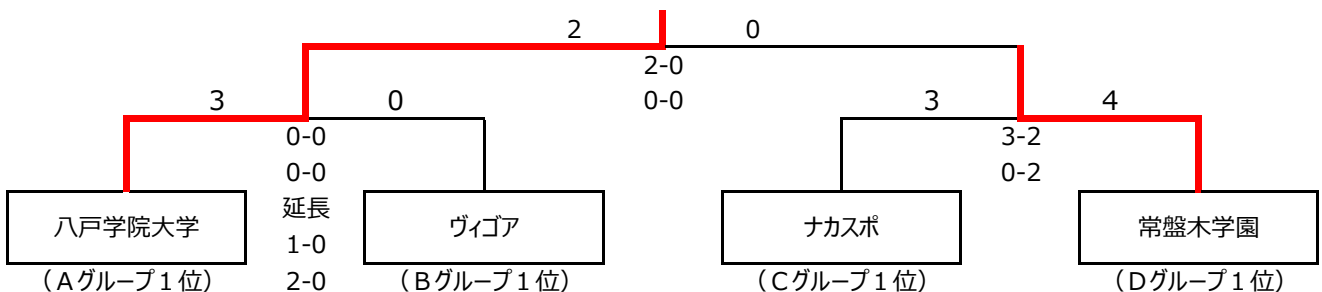

第26回東北女子フットサル選手権大会 兼 JFA第16回全日本女子フットサル選手権大会東北大会／結果

期日：2019年8月24日（土）～ 25日（日）／会場：本宮市総合体育館・小野町町民体育館

《1次ラウンド》8月24日（土）本宮市総合体育館（12-5-12）

○Aグループ

	八戸学院大学ファースト	秋田ライザFC	FCべにばな	勝点	得点	失点	差	順位
A1（青森第1） 八戸学院大学ファースト		○ 13-1	○ 6-1	6	19	2	17	1
A2（秋田第2） 秋田ライザFC	● 1-13		● 2-4	0	3	17	-14	3
A3（山形第2） FCべにばな	● 1-6	○ 4-2		3	5	8	-3	2

○Bグループ

	ヴィゴア	フリア ロッハ	コバルト-レ女川 ジュニアユース女子	勝点	得点	失点	差	順位
B1（岩手第1） ヴィゴア		○ 2-1	○ 5-1	6	7	2	5	1
B2（福島第1） フリア ロッハ	● 1-2		○ 3-2	3	4	4	0	2
B3（宮城第2） コバルト-レ女川ジュニアユース女子	● 1-5	● 2-3		0	3	8	-5	3

○Cグループ

	ナカスポ	クラッキ ジェイエフシー	ヴィクティナ	勝点	得点	失点	差	順位
C1（青森第2） ナカスポ		○ 14-2	○ 5-2	6	19	4	15	1
C2（山形第1） クラッキ ジェイエフシー	● 2-14		● 3-5	0	5	19	-14	3
C3（秋田第1） ヴィクティナ	○ 5-3	● 2-5		3	7	8	-1	2

○Dグループ

	常盤木学園高等学校	マーメイド	鶴岡キャロル	勝点	得点	失点	差	順位
D1（宮城第1） 常盤木学園高等学校		● 0-1	○ 10-0	3	10	1	9	1
D2（岩手第2） マーメイド	○ 1-0		● 1-2	3	2	2	0	2
D3（山形第3） 鶴岡キャロル	● 0-10	○ 2-1		3	2	11	-9	3

試合時間		Aコート		Bコート	
第1試合	10:30	(A1) 八戸学院大学	7-1 6-0 秋田ライザ (A2)	(C1) ナカスポ	6-0 8-2 クラッキ (C2)
第2試合	11:45	(B1) ヴィゴア	2-1 0-0 フリア ロッハ (B2)	(D1) 常盤木学園	0-0 0-1 マーメイド (D2)
第3試合	13:00	(A2) 秋田ライザ	1-2 1-2 べにばな (A3)	(C2) クラッキ	0-3 3-2 ヴィクティナ (C3)
第4試合	14:15	(B2) フリア ロッハ	1-0 2-2 コバルト-レ女川 (B3)	(D2) マーメイド	1-1 0-1 鶴岡キャロル (D3)
第5試合	15:30	(A3) べにばな	1-4 0-2 八戸学院大学 (A1)	(C3) ヴィクティナ	1-2 1-3 ナカスポ (C1)
第6試合	16:45	(B3) コバルト-レ女川	0-2 1-3 ヴィゴア (B1)	(D3) 鶴岡キャロル	0-5 0-5 常盤木学園 (D1)

《決勝ラウンド》8月25日（日）小野町町民体育館（15-10-15）

※優勝及び準優勝チームは、2019年11月2日（土）～ 4日（月・祝）石川県いしかわ総合スポーツセンターで行われる全国大会に出場する