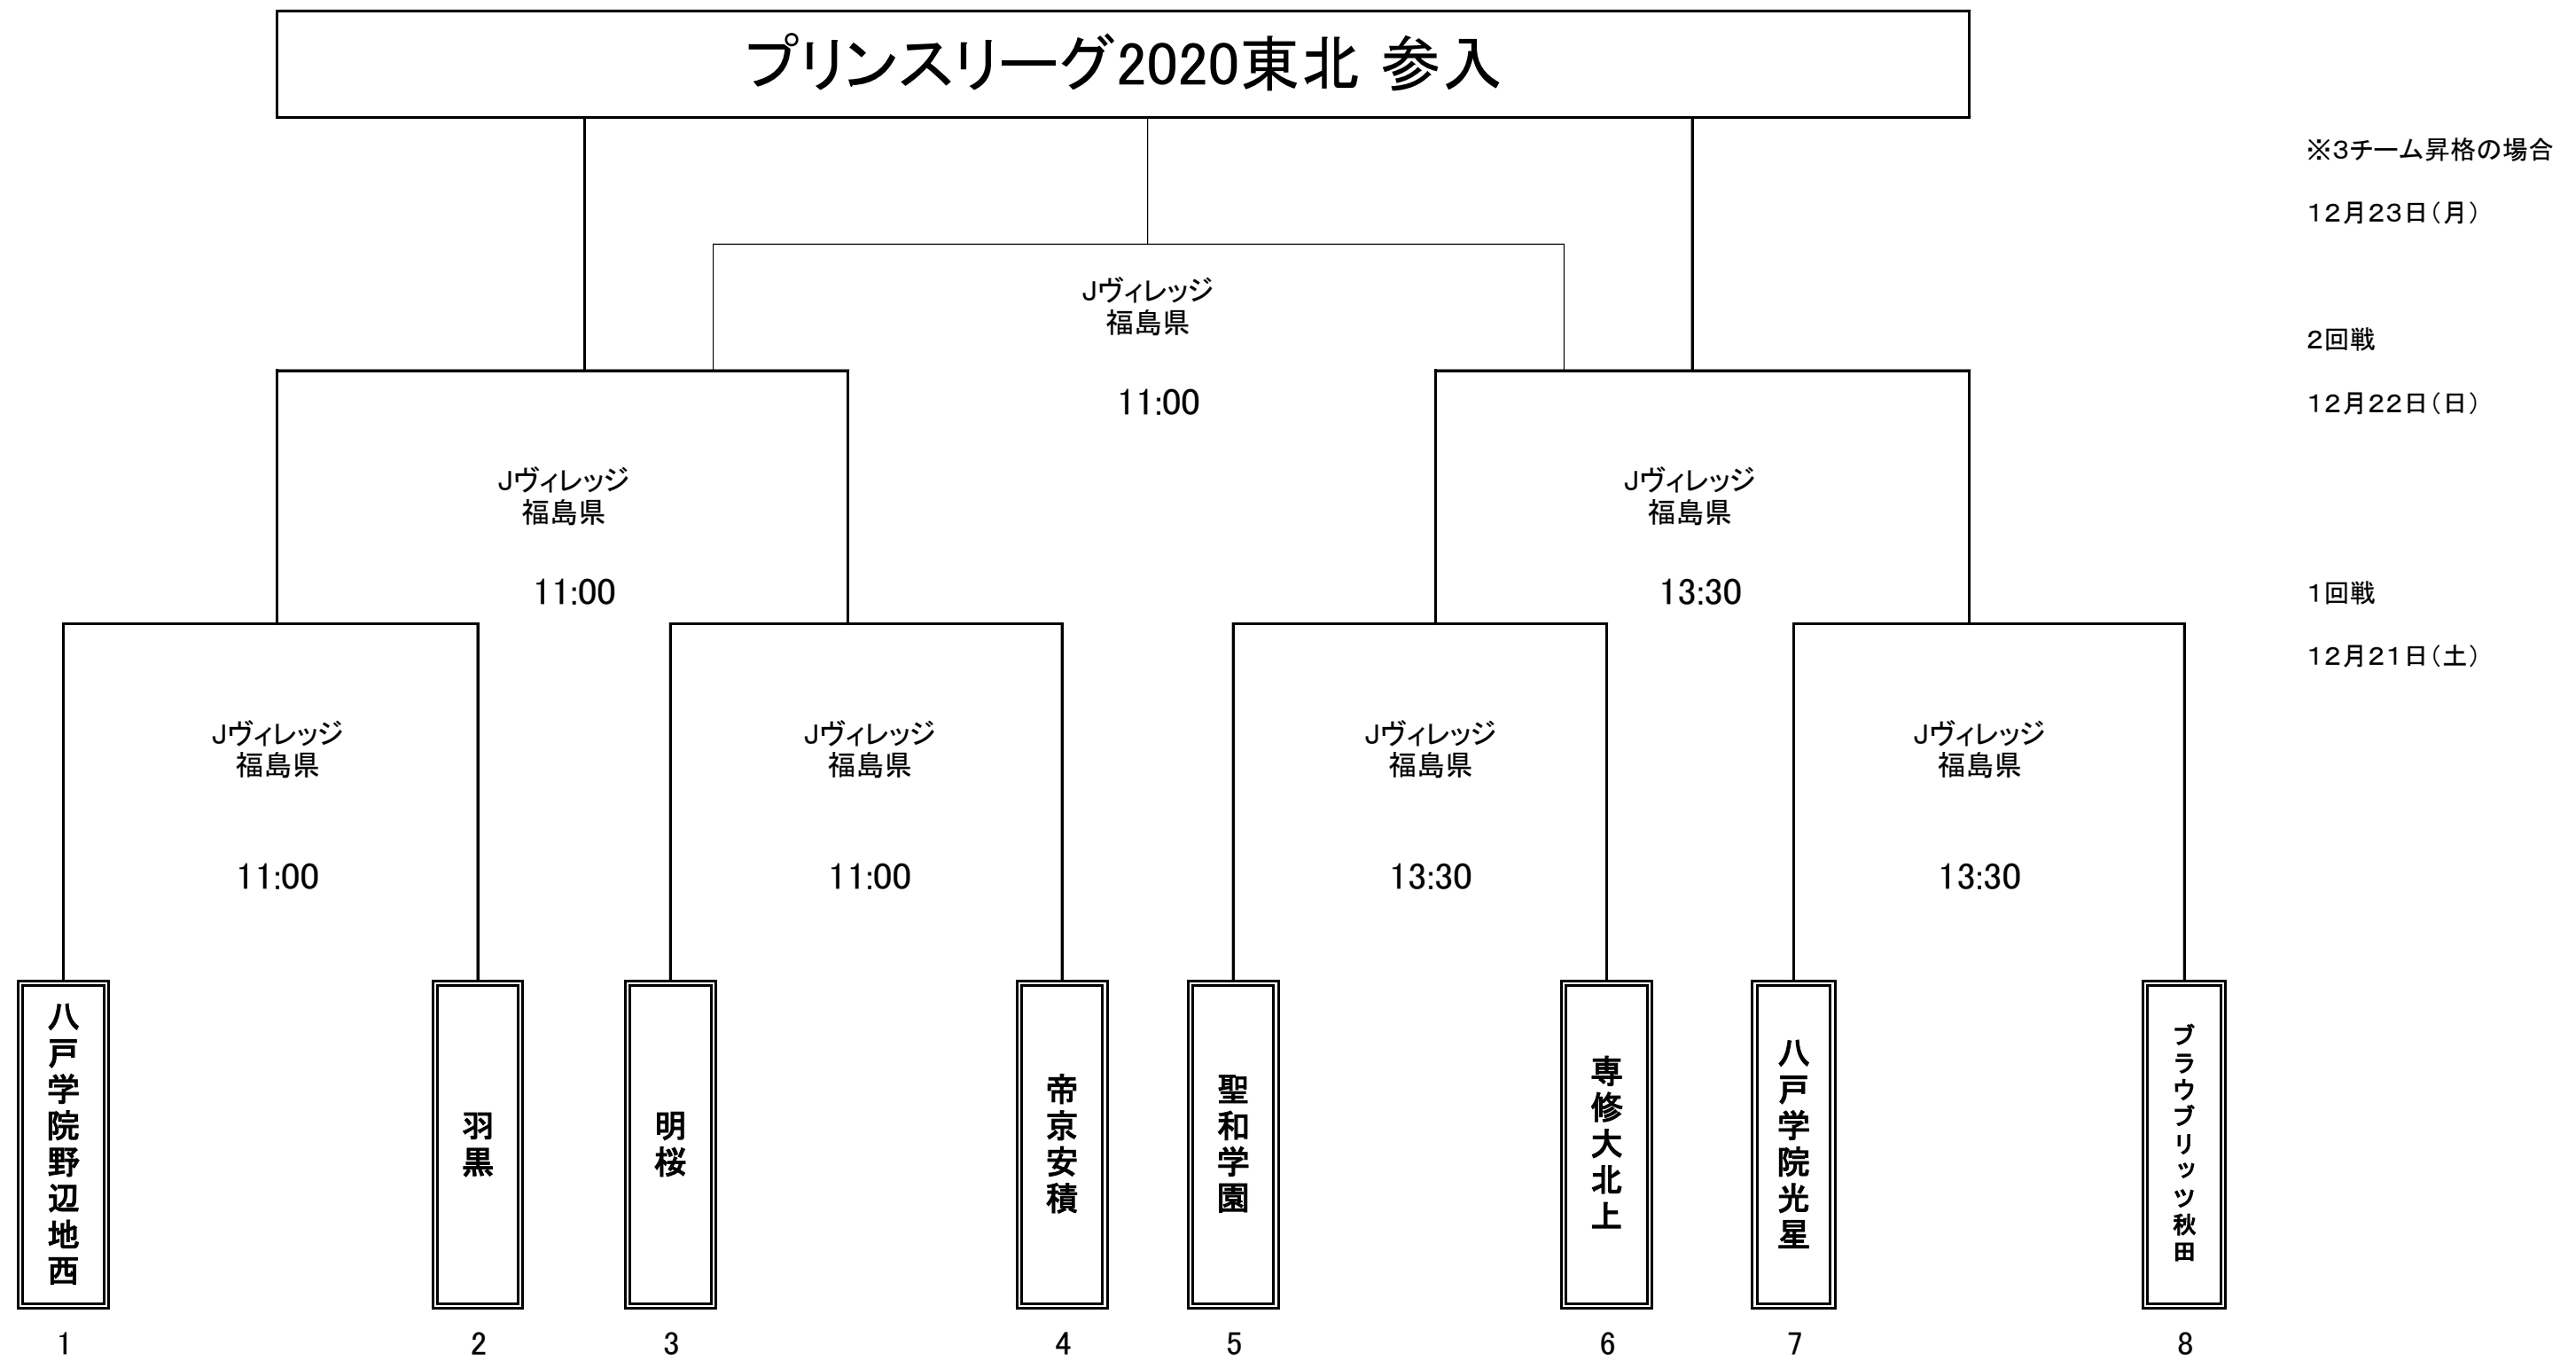

プリンスリーグ2019 東北 参入戦組合せ

各県2位の出場について
 2017年(1年目):宮城・山形
 2018年(2年目):福島・岩手
 2019年(3年目):秋田・青森