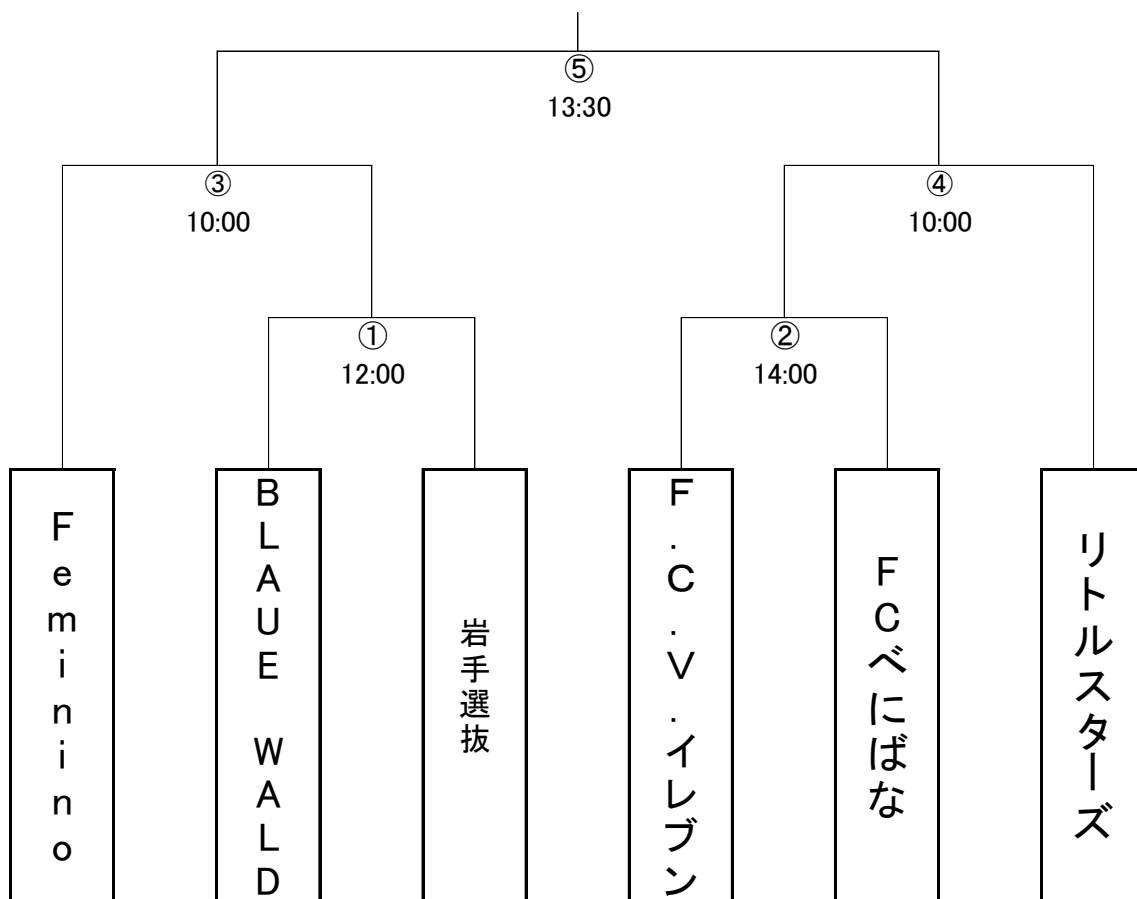

JFA第30回全日本O-30女子サッカー選手権東北大会組合せ

日	試合時間	対戦チーム			会場
17日	① 12:00~13:00	BLAUE WALD	VS	岩手選抜	サッカー場
	② 14:00~15:00	F. C. V. イレブン	VS	FCべにばな	サッカー場
18日	③ 10:00~11:00	Feminino	VS	①の勝者	サッカー場
	④ 10:00~11:00	②の勝者	VS	リトルスターズ	第2運動広場
	⑤ 13:30~14:30	③の勝者	VS	④の勝者	サッカー場